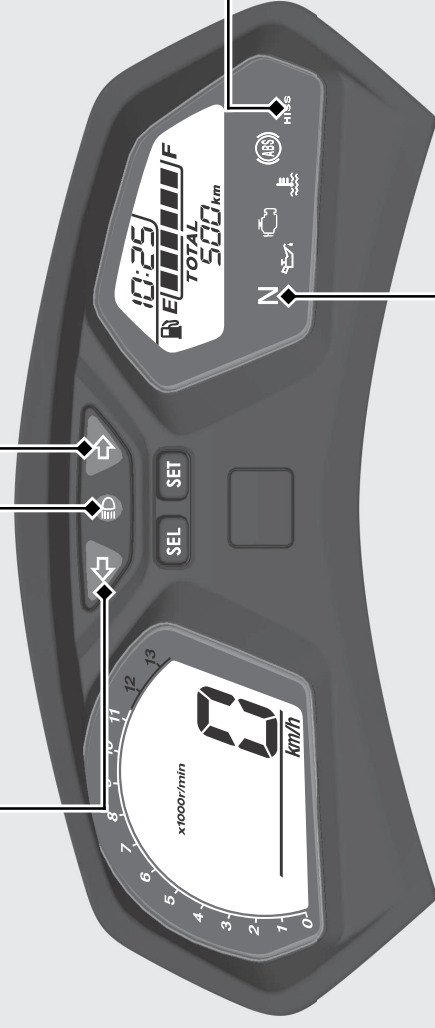

# 表示灯

◀ 方向指示器表示灯

☹ ハイビームパイロットランプ  
(前照灯上向き表示灯)

⇨ 方向指示器表示灯

HISS 表示灯 ◀ P.23 ▶ P.71

- メインスイッチを I (On) にすると一時的に点灯し、数秒後に消灯
- メインスイッチを O (Off) にすると 2 秒間隔で 24 時間点滅

N ニュートラル表示灯

トランスミッションがニュートラルの位置にあるときに点灯