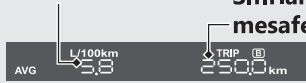

Göstergeler *(Devam ediyor)*

Sıfırlanabilir mesafe ölçer B'yi, ortalama yakıt tüketimi B'yi, yakıt tüketimi B'yi, ortalama hız B'yi ve geçen süre B'yi (bunlar sıfırlanabilir mesafe ölçer B esaslıdır) birlikte sıfırlamak için sıfırlanabilir mesafe ölçer B görünürken **SET** düğmesine basınız ve basılı tutunuz:

Ortalama yakıt tüketimi B