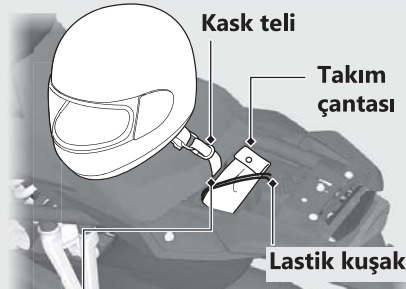

Saklama Bölmeleri

Kask Askısı ve Takım Çantası

Kask askısı, alet çantası ve kask teli (alet çantası içerisinde) arka selenin altında bulunur.

► Kask askısını sadece park halinde kullanınız.

Arka Selenin Sökülmesi → S. 85

⚠ UYARI

Kask askıya takılı şekilde sürüş yapmak arka motosikleti güvenli kullanma kabiliyetinizi engelleyebilir ve ciddi şekilde yaralanabileceğiniz veya ölebileceğiniz bir kazaya sebep olabilir.

Kask askısını sadece park halinde kullanınız. Kaskınız kask askısına takılı iken motosikletinizi kullanmayınız.