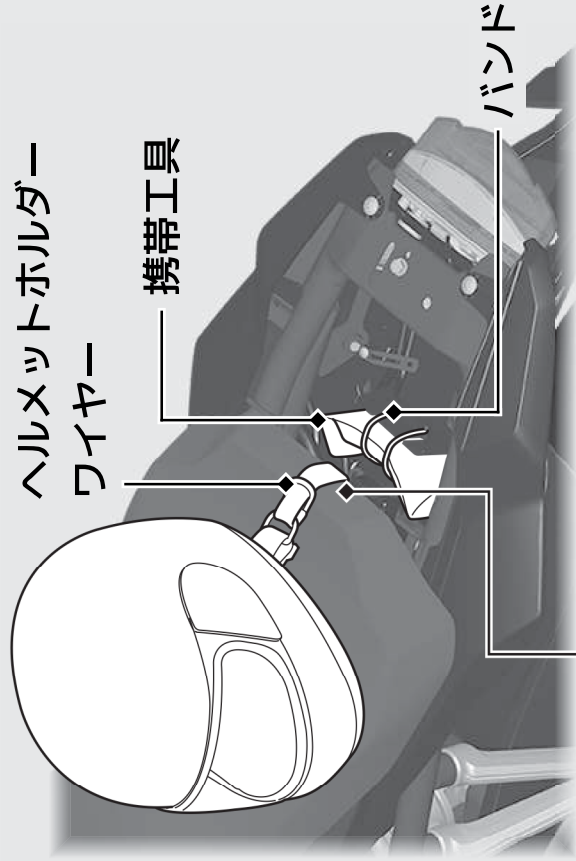

その他装備の使いかた

ヘルメットホルダーはフロントシート下にあります。

ヘルメットホルダーワイヤー（携帯工具）、携帯工具はリアシート下にあります。

▶ 携帯工具は、図のように収納し、バンドでしっかりと固定してください。

▶ ヘルメットホルダーは駐車時のみお使いください。

リアシートの取り外しかた **▶ P.68**

警告

ヘルメットホルダーにヘルメットをつけたまま走行しないでください。

走行の妨げになり、重傷を負ったり死亡したりする事故が発生することがあります。

ヘルメットホルダー
ワイヤー

ヘルメットホルダー
ワイヤー

ヘルメットホルダー

ヘルメットの金具