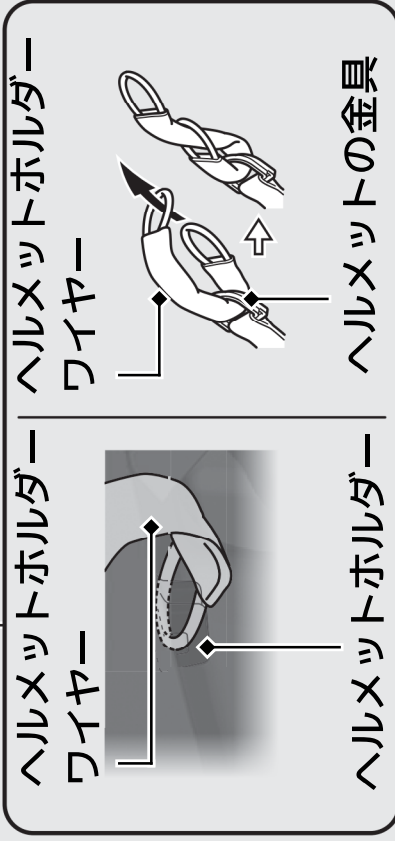

その他装備の使いかた

ヘルメットホルダーはフロントシート下にあります。

ヘルメットホルダーワイヤー（携帯工具）、携帯工具はリアシート下にあります。

▶ 携帯工具は、図のように収納し、バンドでしっかりと固定してください。

▶ ヘルメットホルダーは駐車時のみお使いください。

リアシートの取り外しかた **▶ P.68**

警告

ヘルメットホルダーにヘルメットをつけたまま走行しないでください。

走行の妨げになり、重傷を負ったり死亡したりする事故が発生することがあります。

ヘルメットホルダー
ワイヤー

ヘルメットホルダー
ワイヤー

ヘルメットホルダー

ヘルメットの金具