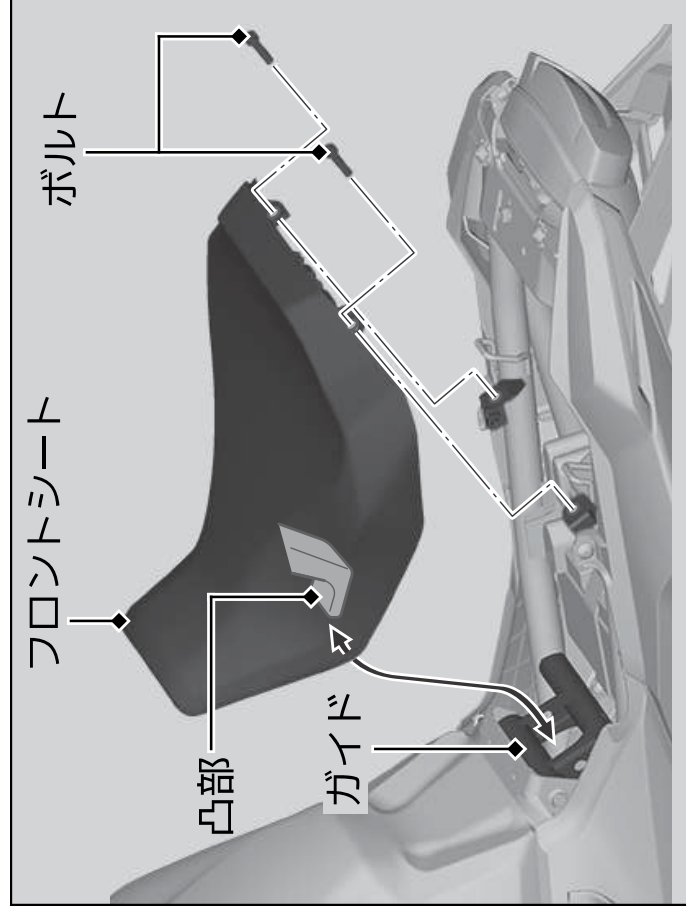

## フロントシート

### ■取り外し

1. リアシートを取り外す。▶ P. 68
2. ボルトを取り外す。
3. フロントシートを後方へずらしながら持ち上げて取り外す。

### ■取り付け

1. フレームのガイドにフロントシートの凸部を差し込む。
2. ボルトを取り付け、ボルトを締め付ける。
  - ▶ ボルトが確実に締め付けてあるか確認してください。
  - ▶ シートを軽く持ち上げて、しっかりと取り付けられていることを確認してください。
3. リアシートを取り付ける。