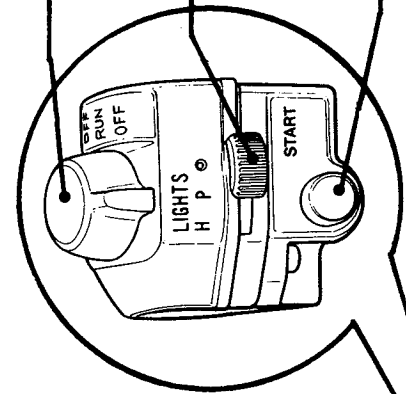

ヘッドライト

上下切換えスイッチ (P.12)

ウインカスイッチ (P.13)

ホーンボタン

エンジンキルスイッチ (P.11)

ライティングスイッチ (P.12)

スタータボタン (P.11)

クラッチレバー