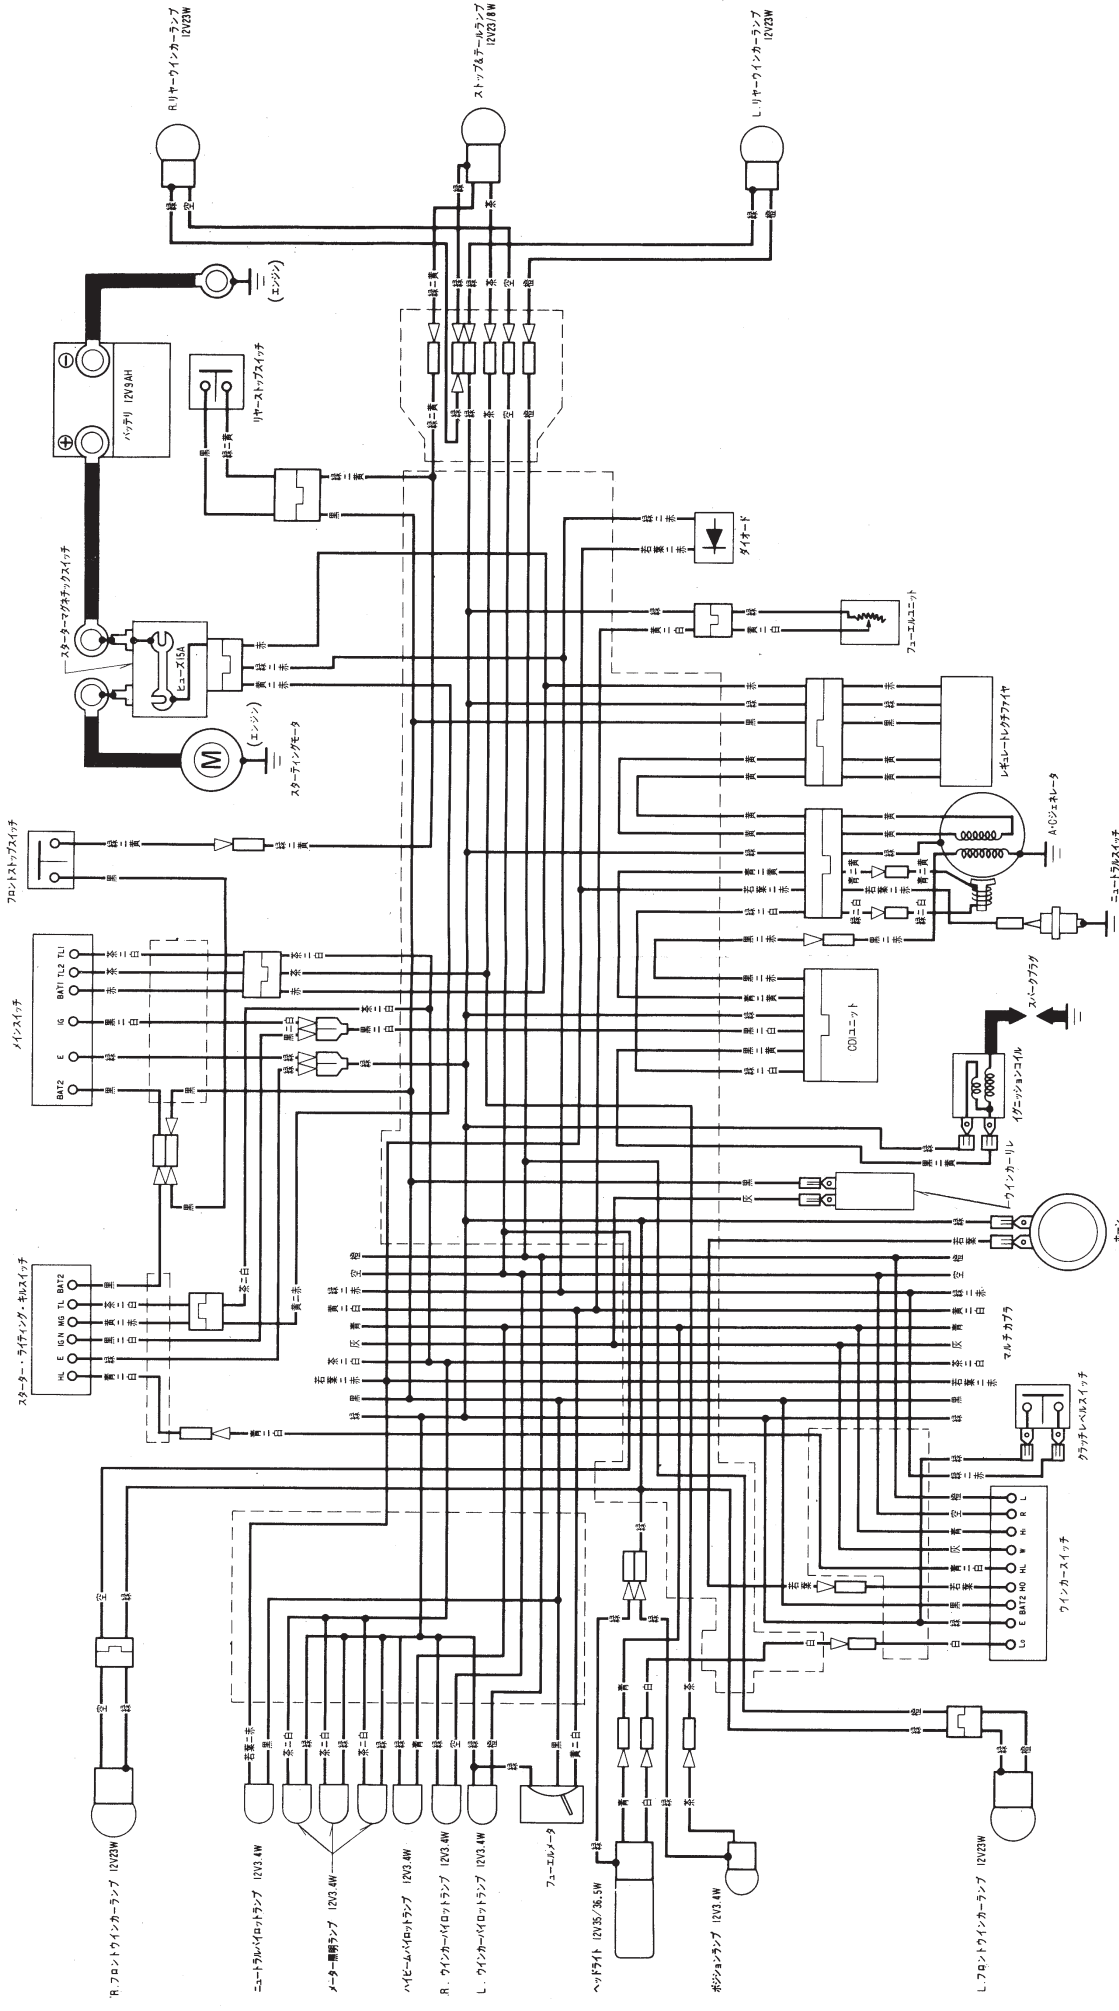

配線図

CBX125F

スイッチ明細表

ウィンカースイッチ		ホーンスイッチ		チャイムスイッチ		クラッチレバースイッチ		スタースイッチ		セルスイッチ		メインスイッチ	
W	R	L	HO	BAT2	HL	HI	L0	FREE	PUSH	OFF	RUN	BATT1	TL1
○	○	○	○	○	○	○	○	○	○	○	○	○	○
コード色	底	空	コード色	青	白	コード色	黒	茶	黒	黒	黒	黒	黒

HL	HI	L0
○	○	○
コード色	黒	茶

BAT2	TL	HL
○	○	○
コード色	黒	茶

FREE	PUSH
○	○
コード色	黒

OFF	RUN
○	○
コード色	黒

BATT1	TL1	TL2	IG	E
○	○	○	○	○
コード色	黒	茶	黒	黒

0030Z—KK6—0000