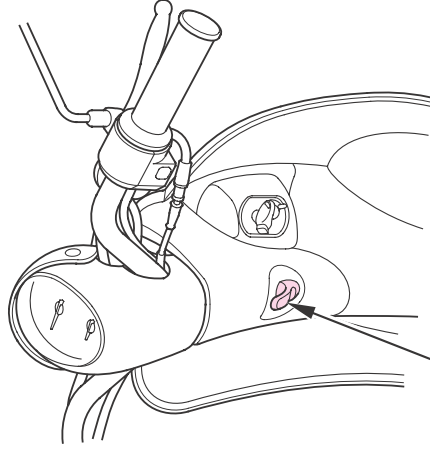

コンビニフック

ハンドル下方にコンビニフックがあります。

コンビニフックの最大荷物重さ：1.5 kg

コンビニフックには、車体からはみ出した
り、足に当たるような大きな荷物はかけな
いでください。走行やハンドル操作に支障
をきたすことがあります。