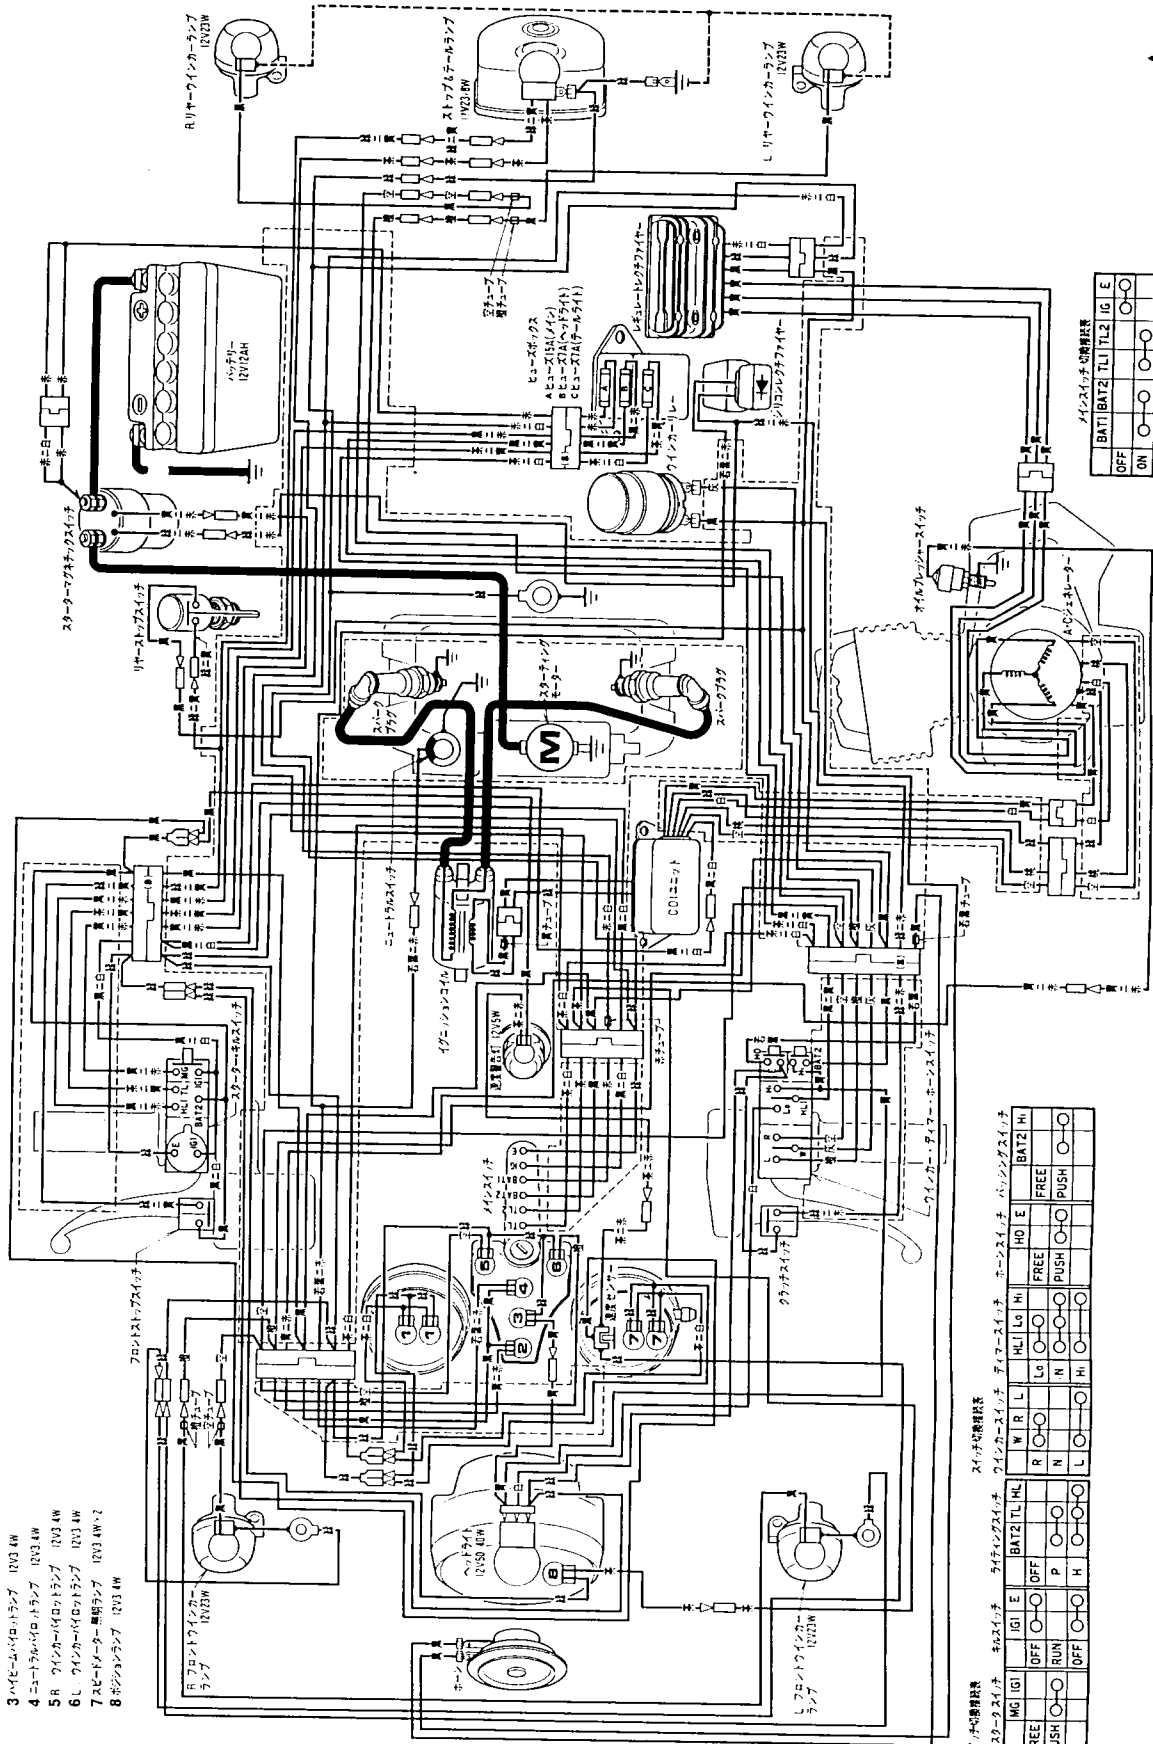

配線図

- 1 コムリターモスタット 12V3 4W-2
- 2 前部ブレイクオーバーランプ 12V3 4W
- 3 バイレムオーバーランプ 12V3 4W
- 4 コントライルオーバーランプ 12V3 4W
- 5 R ワインカーオーバーランプ 12V3 4W
- 6 L ワインカーオーバーランプ 12V3 4W
- 7 S&C ワインカーランプ 12V3 4W-2
- 8 後部ランプ 12V3 4W

スイッチ配線表

30-ボースイッチ	54ボースイッチ	ワイパーモーター	クラッチモーター	フォアモーター	バックモーター	パッシングスイッチ
MG IG E	IG I E	BAT2 TL HL	W R L	HL L H	HO E	BAT2 HI
FREE	OFF	OFF	R	Lo	FREE	FREE
PUSH	P	P	N	N	PUSH	PUSH
	OFF	H	L	H		

メインスイッチ配線表

BAT1	BAT2	TL1	TL2	IG	E
OFF	ON	ON	ON	ON	ON
P					

0030Z-KB0-0000