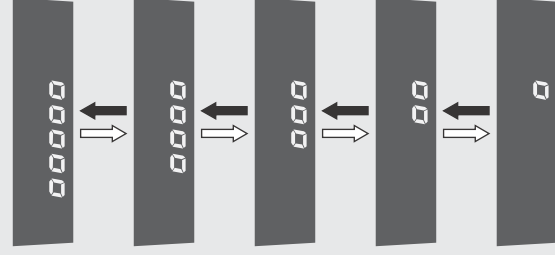

2 ディスプレイの明るさ調整

明るさを5段階で調整できます。

- 1 ▲(アップ)ボタンまたは▼(ダウン)ボタンを押し、明るさを切り換える。

- 2 **SET** ボタンを押し、明るさを決定する。決定と同時にHISS表示灯の設定に切り換わる。