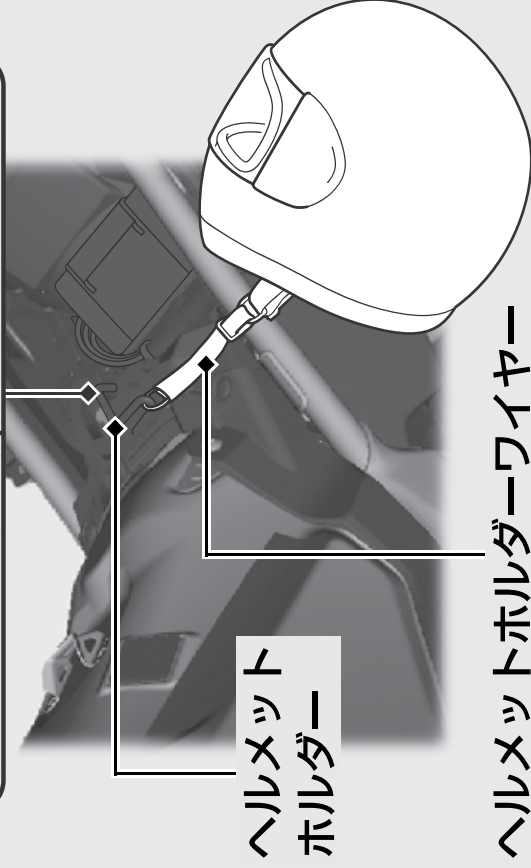

その他装備の使いかた

ヘルメットホルダー

ヘルメットホルダーはフロントシート下にあります。ヘルメットホルダーワイヤーはフロントシート下のリアフエンダーの上にあります。

➡P.62

▶ ヘルメットホルダーは駐車時のみお使いください。

▶ フロントシートの取り外しかた ➡P.82

警告

ヘルメットホルダーにヘルメットをつけたまま走行しないでください。

走行の妨げになり、重傷を負ったり死亡したりする事故が発生することがあります。