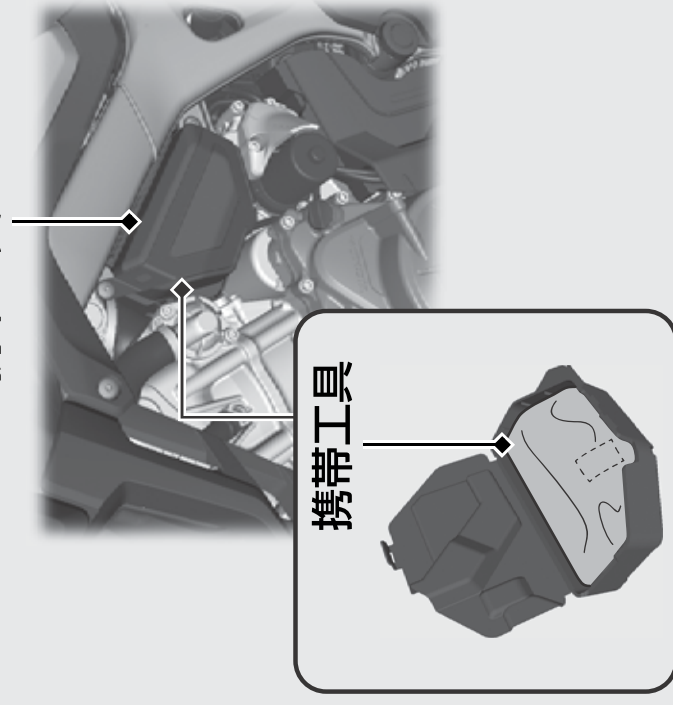

携帯工具

携帯工具ボックス内に携帯工具があります。

携帯工具ボックス

携帯工具ボックスの取り外しかた **▶P.78**

リアキャリア

最大積載量を超えて荷物を積まないでください。

最大積載量：10 kg

リアキャリア