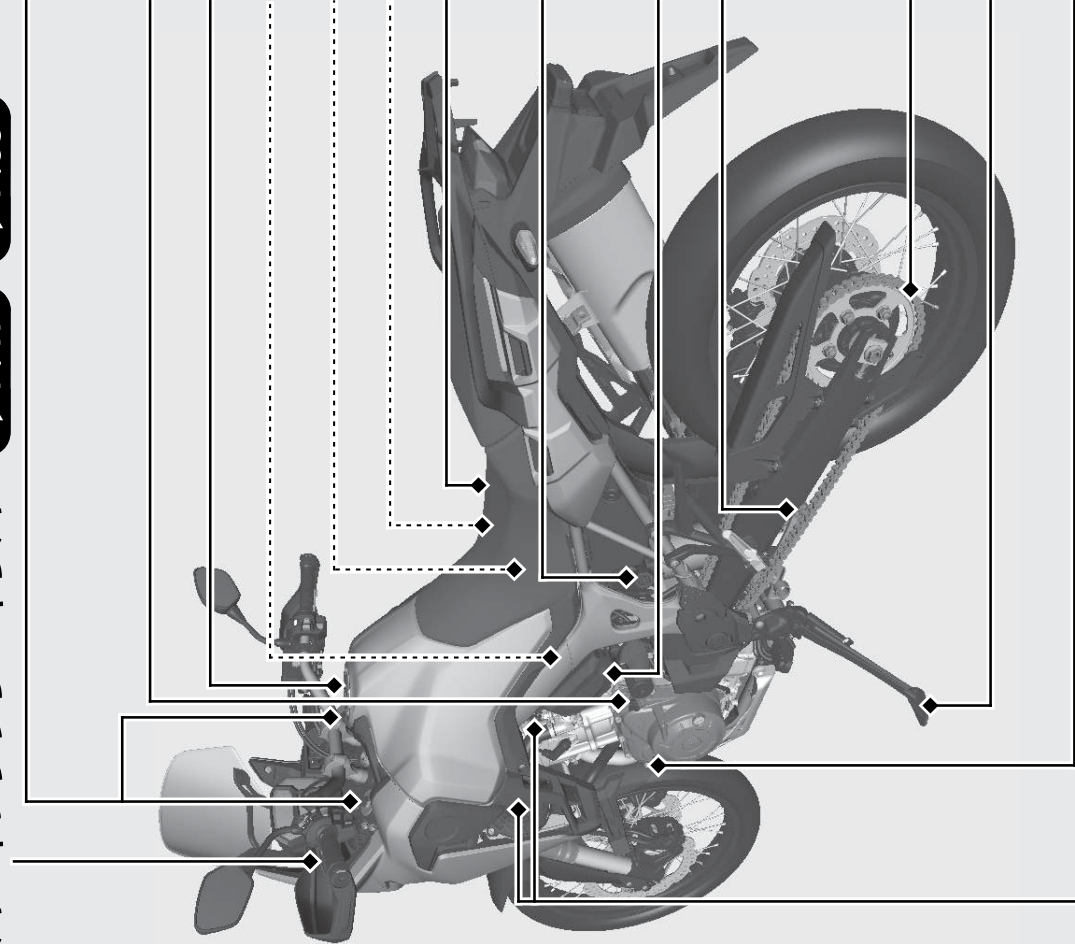

パーキングブレーキレバー **▶P.47** **◀P.89**

フロントサスペンションスプリング/

伸び側減衰力アジャスター **▶P.97** **◀P.98**

オイルフィルキャップ **▶P.83**

燃料タンクキャップ **▶P.60**

バッテリー **▶P.78**

ETC 車載器 **▶P.64**

ヒューズボックス **▶P.111**

オイルレベルゲージ **▶P.83**

ブリーザードレン **▶P.94**