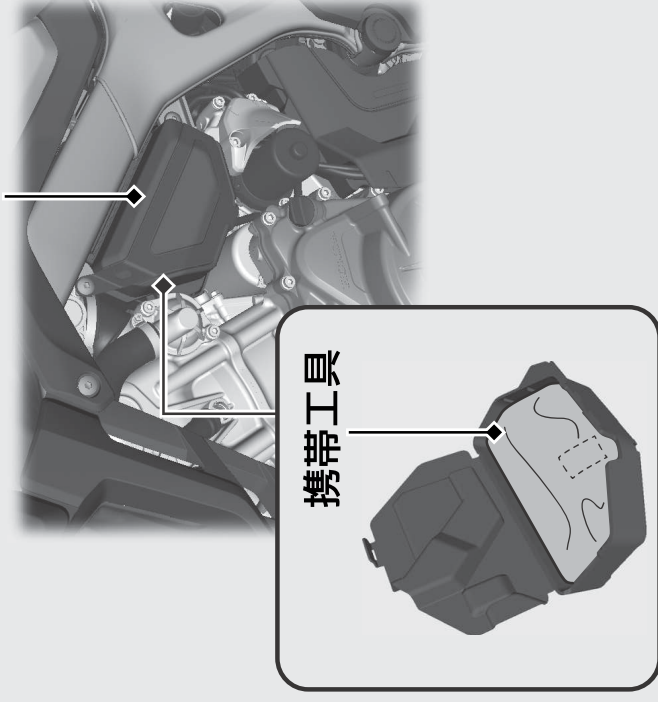

携帯工具

携帯工具ボックス内に携帯工具があります。

携帯工具ボックス

携帯工具ボックスの取り外しかた **▶P.77**

リアキャリア

最大積載量を超えて荷物を積まないでください。

最大積載量：10 kg