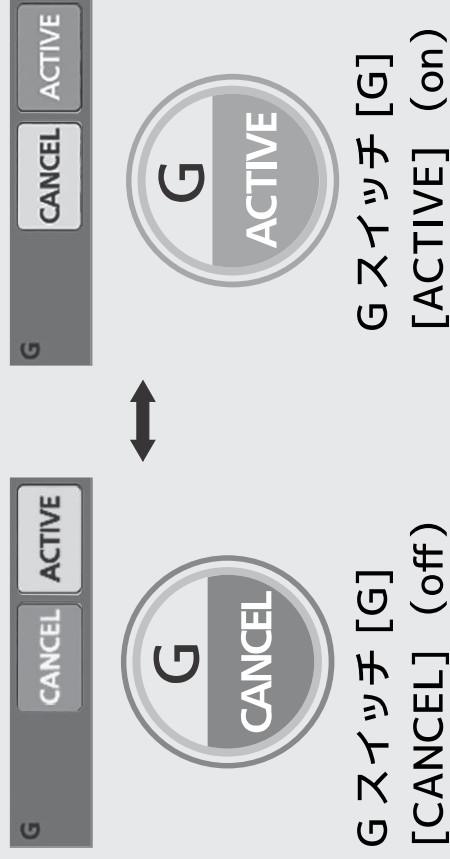

# Gスイッチ 前ページの続き

ゴールドイメージディスプレイ選択時：

設定範囲：[ACTIVE] (on) / [CANCEL] (off)

デフォルト設定：

- [TOUR MODE]：[CANCEL] (off)
- [URBAN MODE]：[CANCEL] (off)
- [GRAVEL MODE]：[CANCEL] (off)
- [OFF ROAD MODE]：[ACTIVE] (on)
- [USER 1 MODE]：[CANCEL] (off)
- [USER 2 MODE]：[CANCEL] (off)