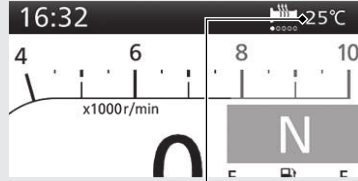

Göstergeler (Devam ediyor)

Yan Ayak Göstergesi

Yan ayak indirildiğinde yan ayak göstergesi yanar. Yan ayak yukarı kaldırıldığında söner.

Yan ayak göstergesi

Hava sıcaklığı göstergesi

Ortam sıcaklığını gösterir.

Hava sıcaklığı göstergesi