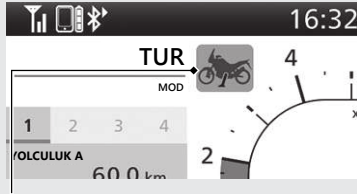

Göstergeler (Devam ediyor)

Yan Ayak Göstergesi

Yan ayak indirildiğinde yan ayak göstergesi yanar. Yan ayak yukarı kaldırıldığında söner.

Yan ayak göstergesi

Hava sıcaklığı göstergesi

Ortam sıcaklığını gösterir.

Hava sıcaklığı göstergesi