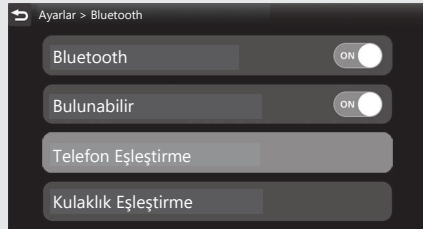

## Bağlı Cihazı Silmek İçin

- 1 [Bluetooth] öğesini seçiniz ve sonra **ENT** düğmesine basınız.

- 2 [Telefon Eşleştirme] veya [Kulaklık Eşleştirme] öğesini seçiniz ve ayar menüsüne girmek için **ENT** düğmesine basınız.

- 3 Eşleştirilmiş cihazı seçiniz ve ardından **ENT** düğmesine basınız.

- 4 [Bağlı Cihazı Sil] öğesini seçiniz ve ardından **ENT** düğmesine basınız.