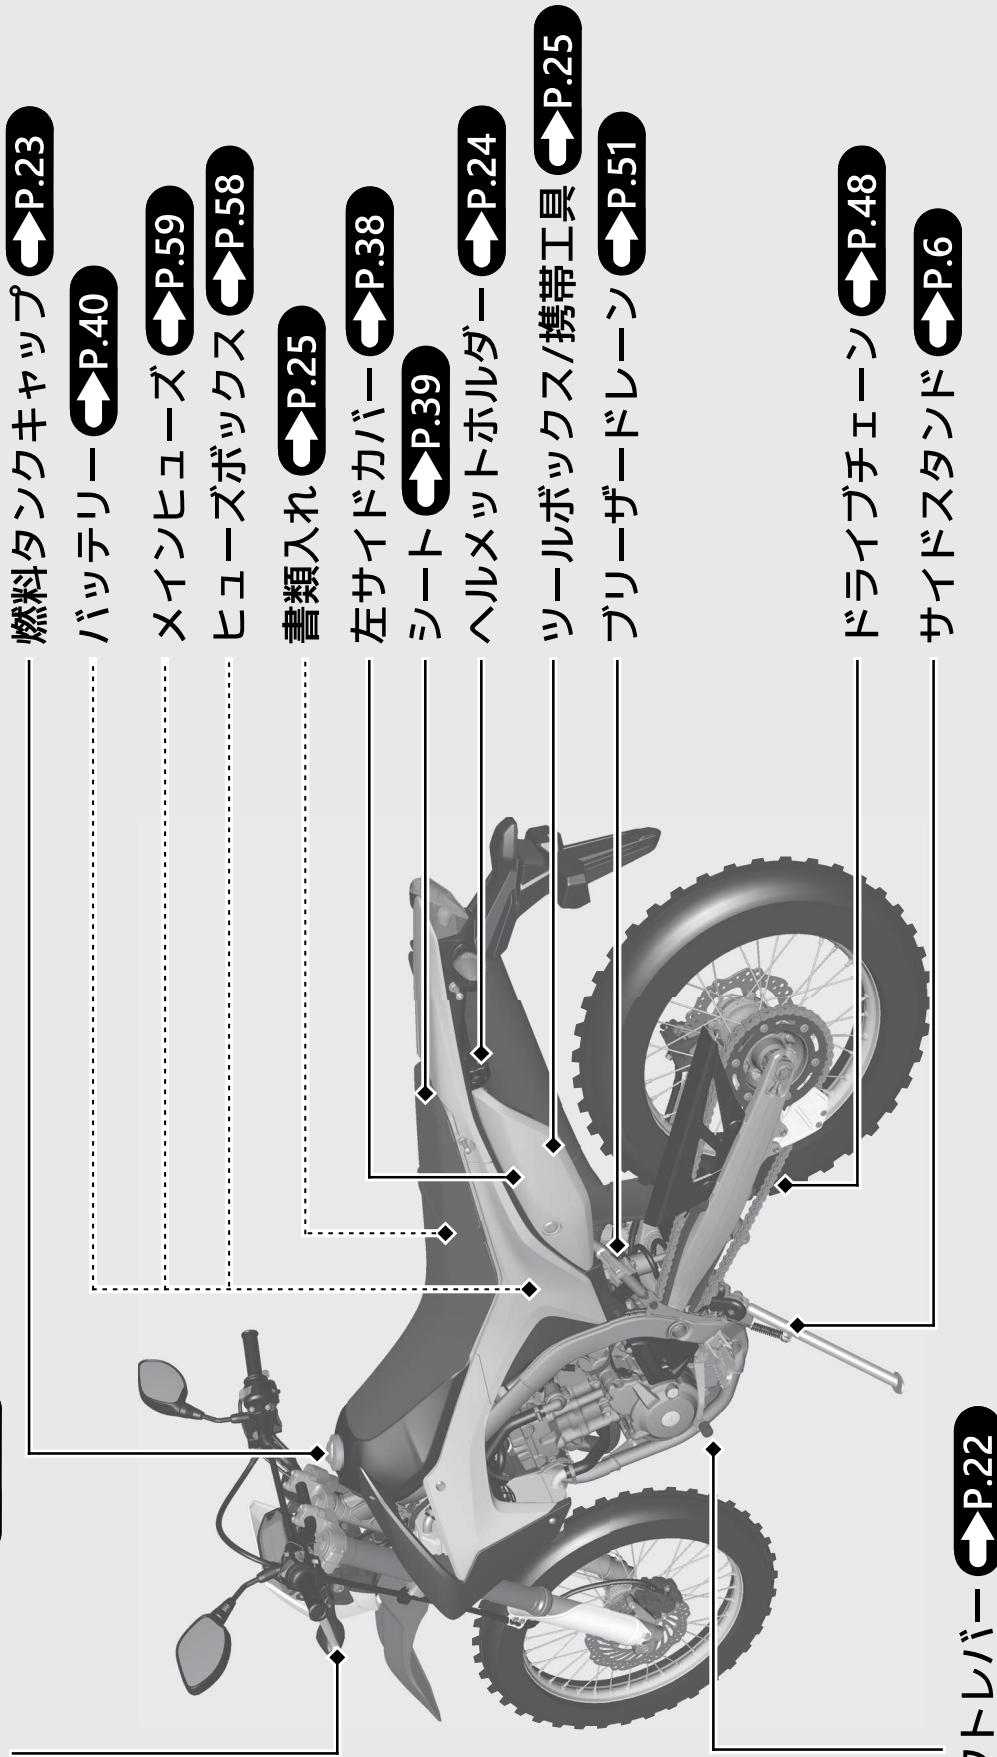

クラッチレバー **▶P.49**

シフトレバー **▶P.22**

燃料タンクキャップ **▶P.23**

バッテリー **▶P.40**

メインヒューズ **▶P.59**

ヒューズボックス **▶P.58**

書類入れ **▶P.25**

左サイドカバー **▶P.38**

シート **▶P.39**

ヘルメットホルダー **▶P.24**

ツールボックス/携帯工具 **▶P.25**

グリザードレーン **▶P.51**

ドライブチェーン **▶P.48**

サイドスタンド **▶P.6**