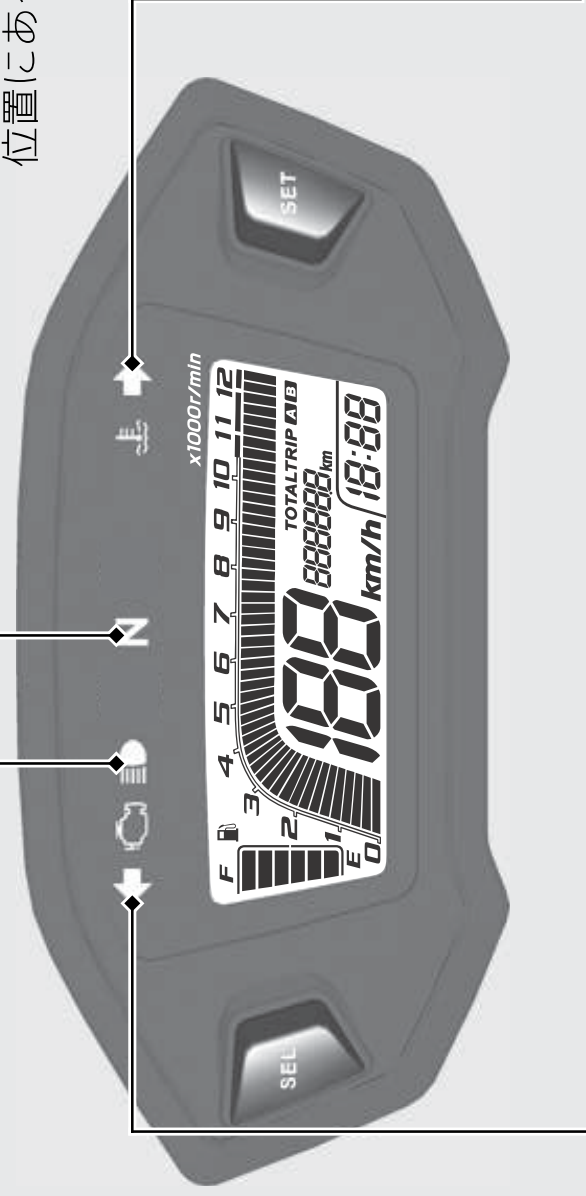

表示灯

≡Dハイビームパイロットランプ
(前照灯上向き表示灯)

Nニュートラル表示灯

トランスミッションがニュートラルの位置にあるときに点灯

◁方向指示器表示灯

▷方向指示器表示灯