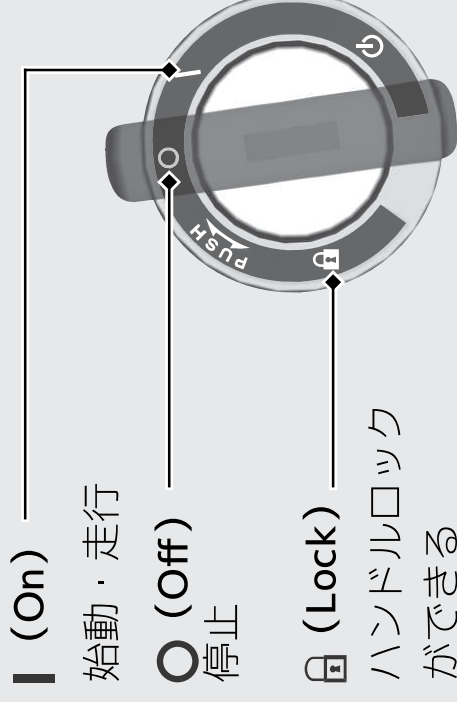

メインスイッチ

電気回路の ON / OFF、ハンドルロックに使用

- ▶ **○ (Off)** または **🔒 (Lock)** の位置で、キーを抜くことができます。

エンジンストップスイッチ

通常は、**○ (Run)** 位置にしておく

- ▶ 非常時に **⊗ (Off)** 位置にすると、エンジンを停止できます。

🔋 スタータースイッチ

- ▶ 作動時は、ヘッドライトが消灯します。