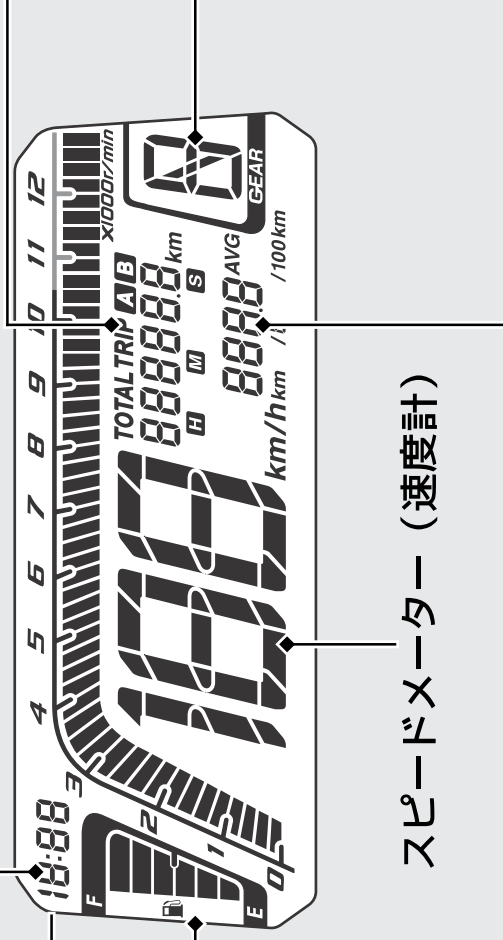

時計 (12 時間表示)

時計の合わせかた: **▶P.22**

スピードメーター (速度計)

オドメーター [TOTAL]、
トリップメーター [TRIP A/B]、
ストップウォッチ **▶P.14**
ギアポジション表示
ギアポジションを表示します。

▶ トランスミッションが適切なシフトにな
っていない場合 "-" が表示されます

燃料計

マークが1つ (E) だけ点滅したときの
燃料残量: 約 2.2 ℓ

燃料計の故障表示 **▶P.79**

平均燃費表示 [AVG]、
燃料消費量表示、平均速度 [AVG]

▶P.18