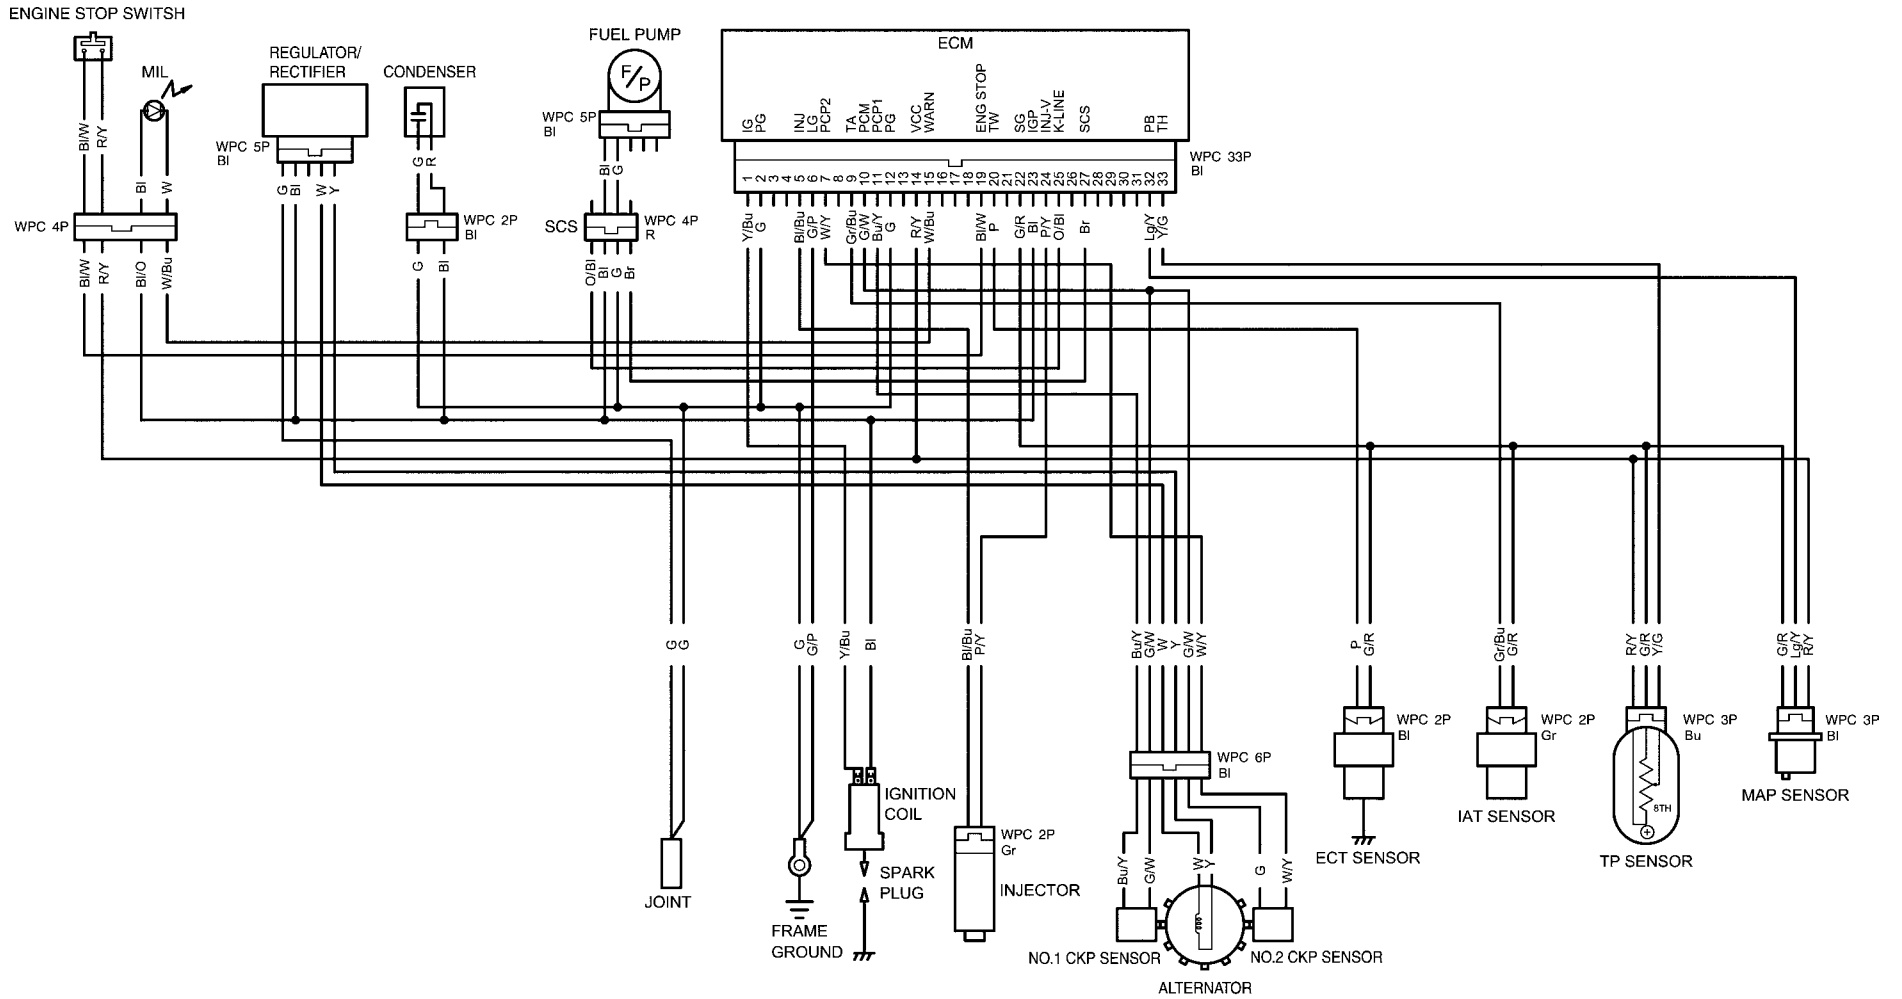

Wiring Diagram

ENGINE STOP SWITCH		
	E	IG
	FREE	
	PUSH	
COLOR	BI/W	R/Y

BI	BLACK	Br	BROWN
Y	YELLOW	O	ORANGE
Bu	BLUE	Lb	LIGHT BLUE
G	GREEN	Lg	LIGHT GREEN
R	RED	P	PINK
W	WHITE	Gr	GRAY