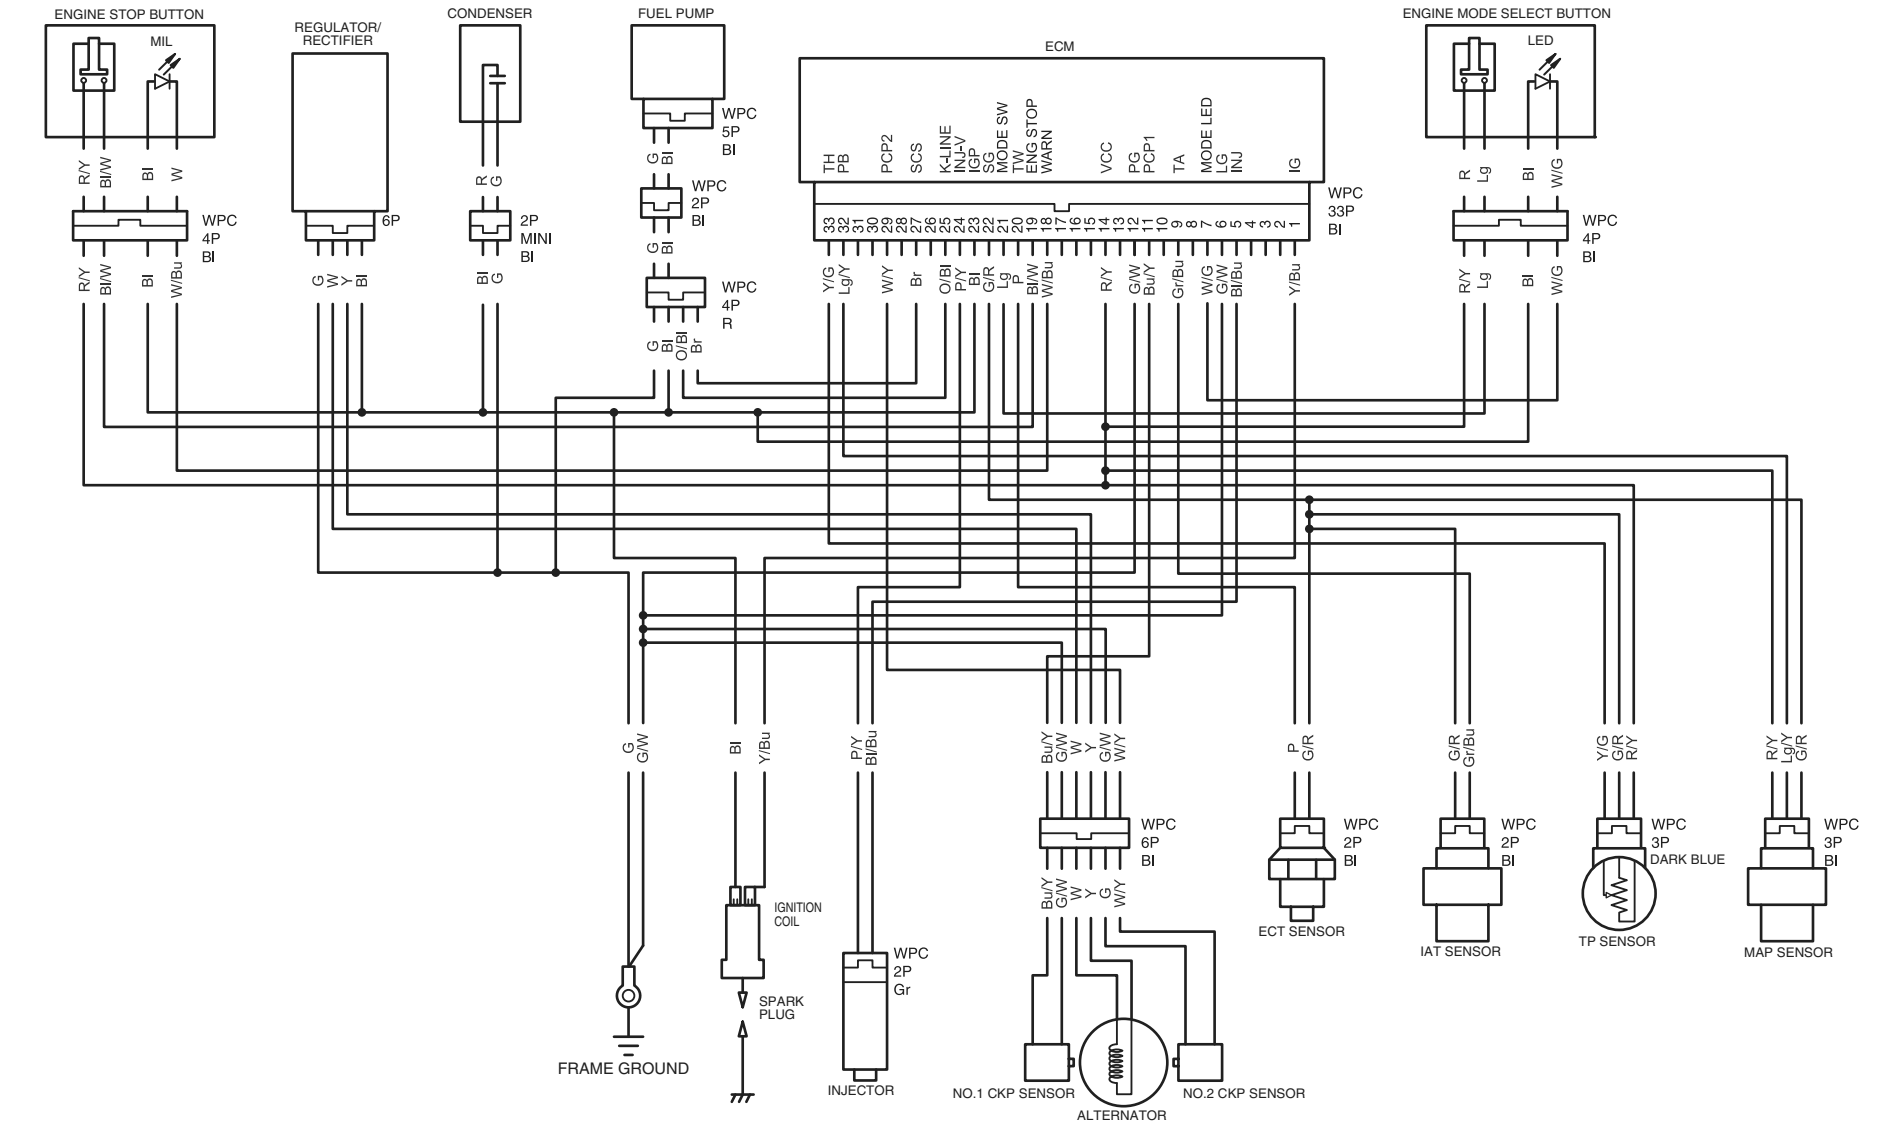

# Wiring Diagram

ENGINE STOP BUTTON		
	E	IG
PUSH		
FREE		
COLOR	BI/W	R/Y

ENGINE MODE SELECT BUTTON		
	E	IG
PUSH		
FREE		
COLOR	Lg	R

BI	Black	Br	Brown
Y	Yellow	O	Orange
Bu	Blue	Lb	Light blue
G	Green	Lg	Light green
R	Red	P	Pink
W	White	Gr	Gray