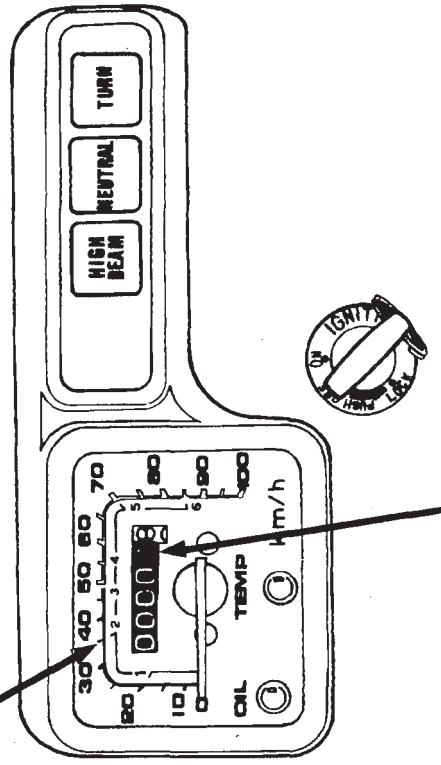

メータの見かた、使いかた

計器類

速度計(スピードメータ)

走行中の速度を示します。法定速度を守り安全走行してください。

積算距離計(オドメータ)

走行した総距離をkmの単位で示します。白地に黒数字は100mの単位です。

速度計(スピードメータ)

積算距離計
(オドメータ)