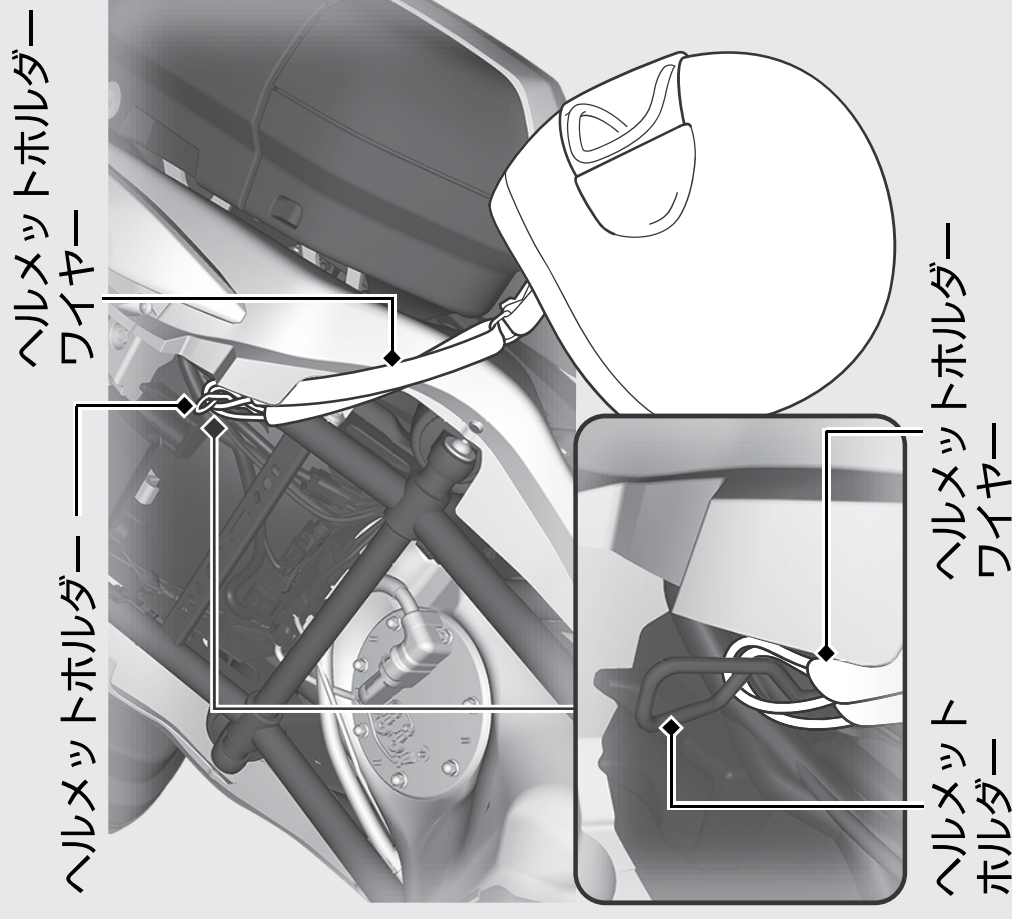

その他装備の使いかた

ヘルメットホルダー

ヘルメットホルダーはシート下にあります。ヘルメットホルダーワイヤーは携帯工具に入っています。 **➡P.54**

▶ ヘルメットホルダーは駐車時のみお使いください。
い。

シートの取り外しかた **➡P.73**

警告

ヘルメットホルダーにヘルメットをつけたまま走行しないでください。

走行の妨げになり、重傷を負ったり死亡したりする事故が発生することがあります。