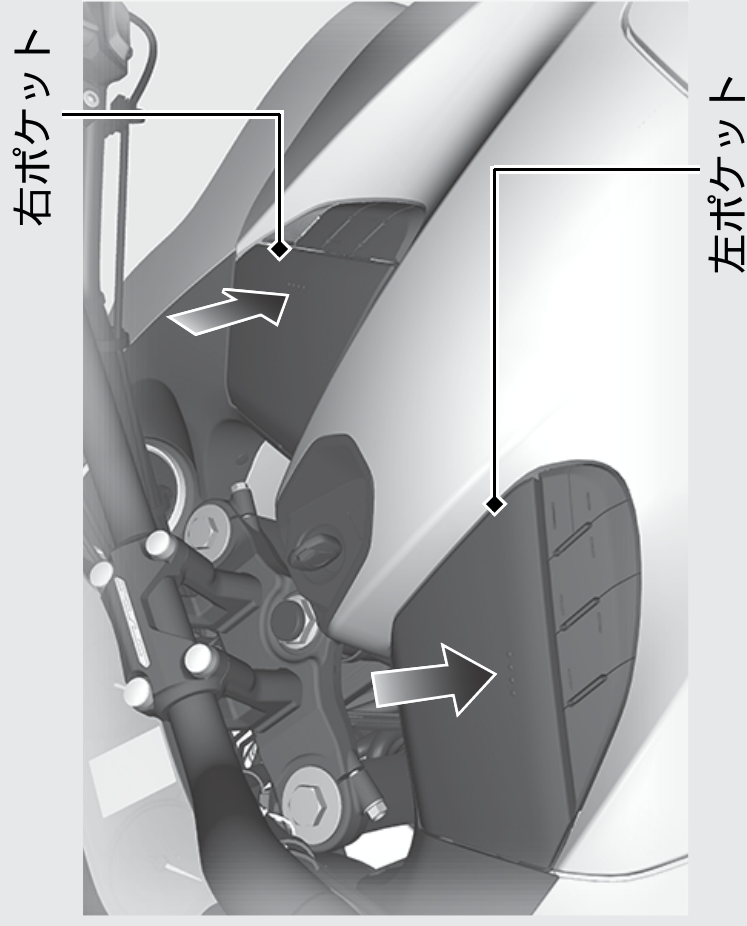

ポケット

最大積載量を超えて荷物を積まないでください。

最大積載量：各0.5 kg

ポケットの開けかた

ポケットトリッドを押して開ける。

ポケットの閉じかた

ポケットトリッドを閉じ、完全にロックするまで押す。

ポケットトリッドが確実にロックされているか確認する。