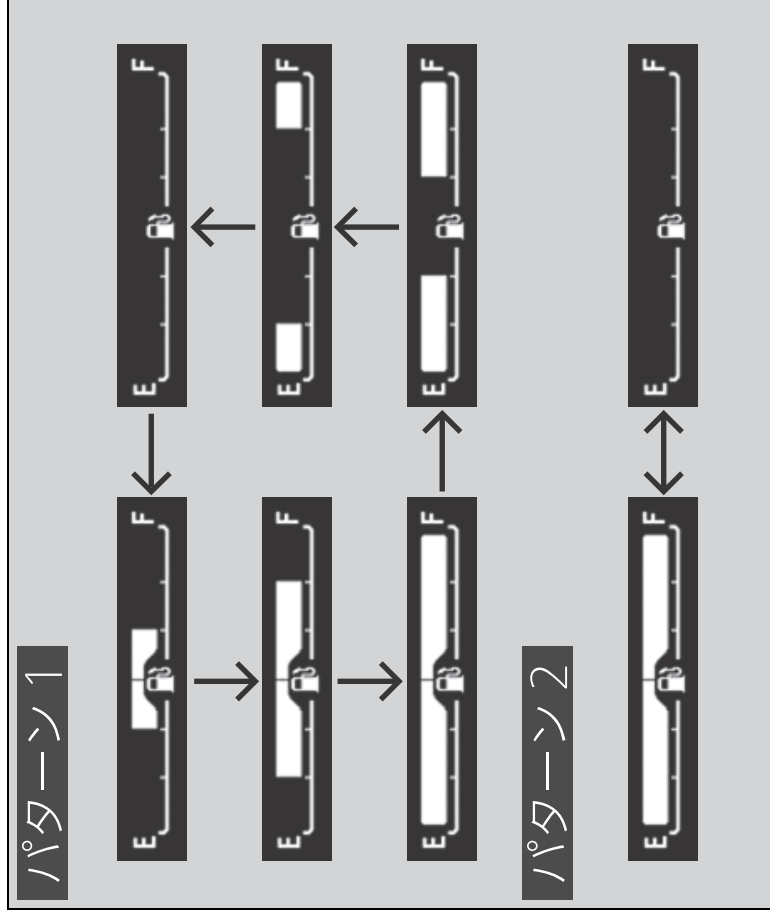

燃料計の故障表示

燃料計のマークが図のように点灯、消灯をくりかえしたときは Honda 販売店にご相談ください。

水温計の故障表示

水温計のマークが図のように点灯、消灯をくりかえしたときは Honda 販売店にご相談ください。