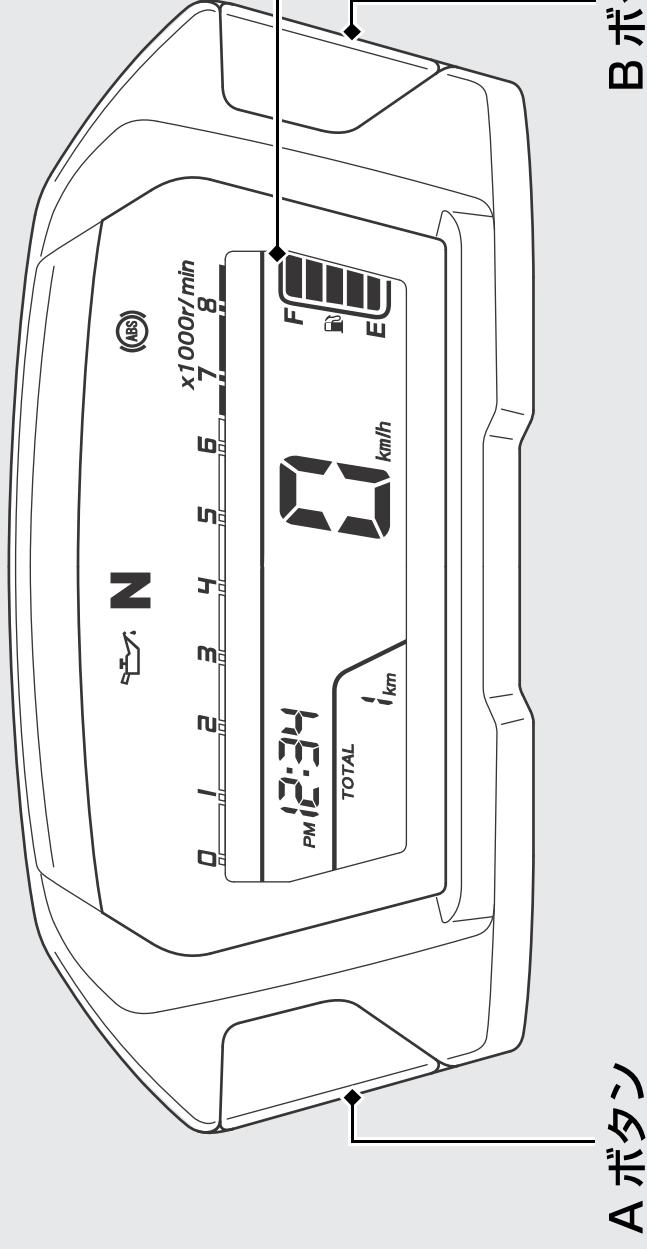

# メーター

## ディスプレイの初期表示

メインスイッチを ON に回すと、すべての表示があらわれます。表示されない部分がある場合は、Honda 販売店で点検を受けてください。