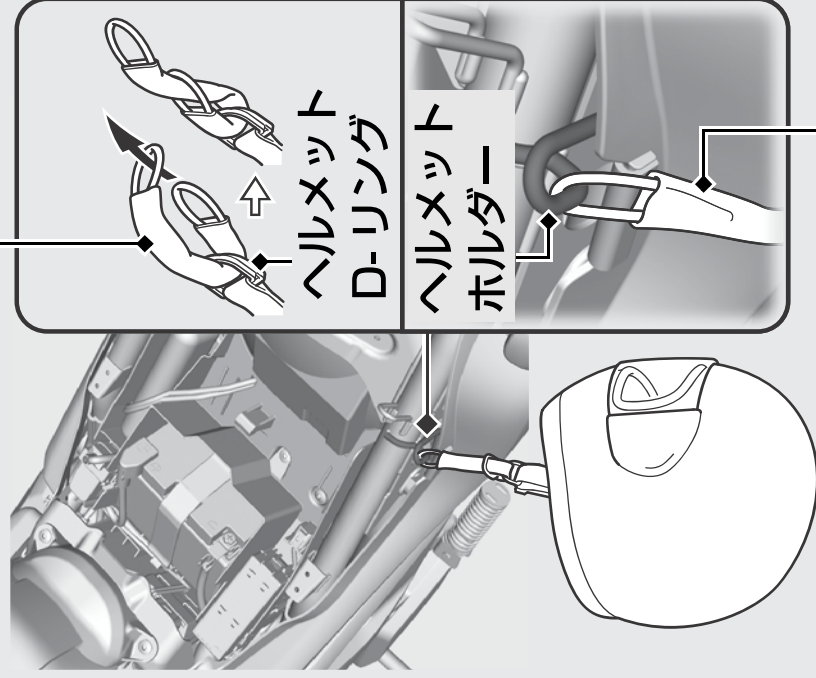

ヘルメットホルダー

ヘルメットホルダーはシート下にあります。ヘルメットホルダーワイヤーは携帯工具に入っています。

▶ ヘルメットホルダーは駐車時のみお使いください。

シートの取り外しかた **▶P.55**

ヘルメットホルダーワイヤー

ヘルメットホルダーワイヤー

警告

ヘルメットホルダーにヘルメットをつけたまま走行しないでください。

走行の妨げになり、重傷を負ったり死亡したりする事故が発生することがあります。