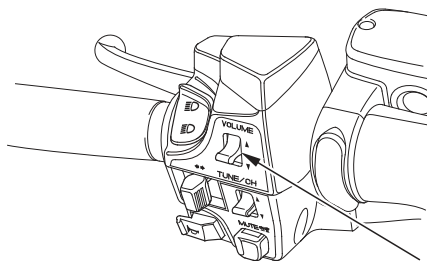

## Регулирование уровня громкости

- Для увеличения уровня громкости нажмите рычажок регулировки громкости вверх или поверните рукоятку/кнопку регулировки громкости по часовой стрелке.
- Для уменьшения уровня громкости нажмите рычажок регулировки громкости вниз или поверните рукоятку/кнопку регулировки громкости против часовой стрелки.

Для быстрого увеличения или уменьшения громкости нажмите рычажок регулировки громкости вверх или вниз и удерживайте его.  
(Диапазон регулировки громкости: от 0 до 30)

Рычажок регулировки громкости

Рукоятка/кнопка регулировки громкости