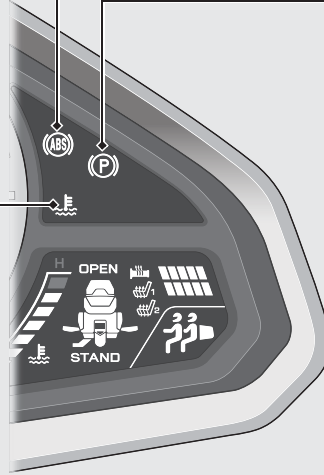

(ABS) Kombine ABS Göstergesi

Kontak anahtarı **I** (Açık) konumuna konumuna getirildiğinde yanar. Hızınız yaklaşık olarak 5 km/s'ye (3 mil/s) ulaştığında söner.

Sürüş esnasında yanarsa: ➔ S.189

Hararet göstergesi

Kontak **I** (Açık) konumuna alındığında kısa süreli yanar.

Sürüş esnasında yanarsa: ➔ S.188

**(P) Park freni göstergesi GL1800BD/DA**

Park freni kolunu çözmediğinizi hatırlatmak için yanar. ➔ S.64