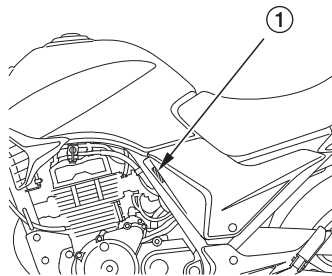

КОНТРОЛЬНАЯ ТАБЛИЧКА ЦВЕТА

Контрольная табличка с кодом цвета (1) прикреплена к раме под левым боковым щитком (стр. 45).

При заказе окрашенных деталей указывайте название модели, цвет и код, указанный на табличке с кодом краски. Для собственного удобства запишите цвет и его код в соответствующих полях на этой странице.

(1) Контрольная табличка кода цвета

	←	МОДЕЛЬ
COLOR	←	ЦВЕТ
CODE	←	КОД

ПРЕДУПРЕЖДЕНИЕ

Установка на мотоцикл неоригинальных деталей может сделать его небезопасным для эксплуатации и стать причиной аварии с серьезными последствиями или смертельным исходом.