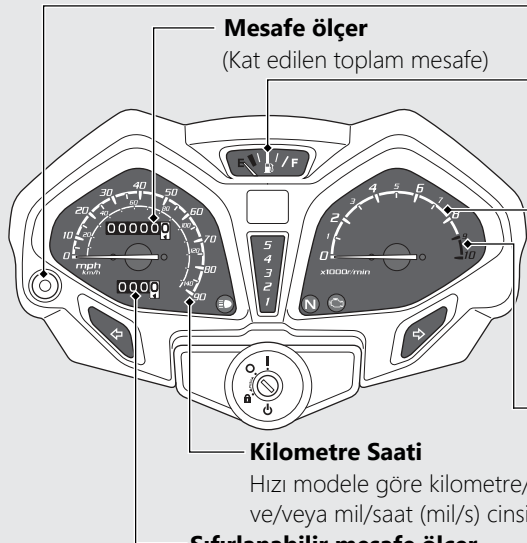

Göstergeler

Yakıt göstergesi

İbre kırmızı işareti gösterdiğinde kalan yakıt miktarı yaklaşık 4.3 litredir. 0.95 Imp gal)

Devir Saati

UYARI

Devir saati kırmızı bölgedeyken motosikleti çalıştırmayınız. Aşırı motor devri motorun ömrünü kötü şekilde etkileyebilir.

Devir saati kırmızı bölgesi

(aşırı motor devir aralığı)

Kilometre Saati

Hızı modele göre kilometre/saat (km/s) ve/veya mil/saat (mil/s) cinsinden gösterir.

Sıfırlanabilir mesafe ölçer

Sıfırlanabilir mesafe ölçerin sıfırlanmasından bu yana kat edilen mesafe.