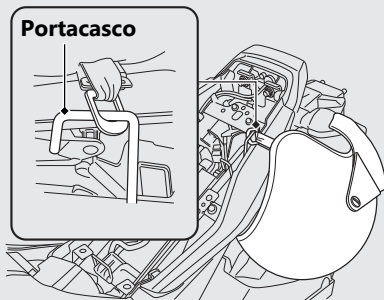

# Attrezzatura vano sottosella

Il portacasco si trova sotto la sella.

► Utilizzare il portacasco solo quando il veicolo è parcheggiato.

**Rimozione della sella** ➡ P.55

La borsa portadocumenti si trova sotto la sella ed è fissata con una cinghia di gomma. Il kit attrezzi si trova sotto la sella ed è fissato con una cinghia di gomma.

## **⚠ATTENZIONE**

Durante la guida, un casco attaccato al portacasco può interferire con la ruota o la sospensione posteriore e può causare un incidente con possibilità di lesioni gravi o decesso.

Utilizzare il portacasco solo quando il veicolo è parcheggiato. Non guidare con un casco fissato al portacasco.