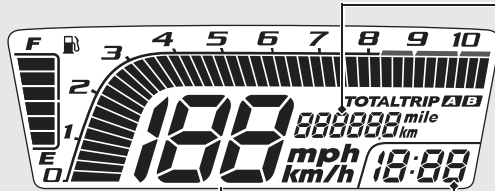

Göstergeler (Devam ediyor)

Mesafe ölçer [TOTAL] ve Sıfırlanabilir mesafe ölçer [TRIP A/B]

SEL düğmesi mesafe ölçer ile sıfırlanabilir mesafe ölçerler arasında geçişi sağlar.

- Mesafe ölçer: Kat edilen toplam mesafe.
- Sıfırlanabilir mesafe ölçer: Sıfırlanabilir mesafe ölçerin sıfırlanmasından bu yana kat edilen mesafe (0.0 km/mil'e sıfırlamak için SET düğmesine basıp basılı tutunuz).

Saat (12-saat ekranı)

SEL düğmesi

SET düğmesi