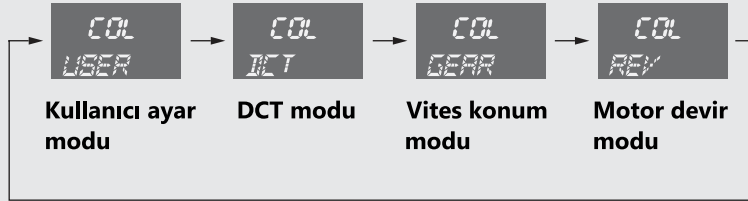

Göstergeler *(Devam ediyor)*

Renk öncelik sırası:

Vites büyütme modu

>

ECO modu

>

Ana renk modu

- Kullanıcı ayar modu
- DCT modu

Ana renk modu

SEL düğmesi basılı tutularak ekran aşağıdaki gibi değiştirilebilir:

Ayarlamak istediğiniz mod görüldüğünde, SEL düğmesini bırakınız.