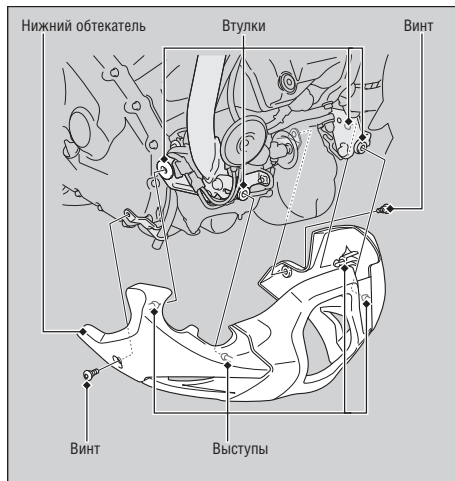

Нижний обтекатель

NC750SA

Снятие

1. Выверните винты.
2. Снимите нижний обтекатель, выведя выступы из втулок.

Установка

Установка деталей выполняется в обратной последовательности.