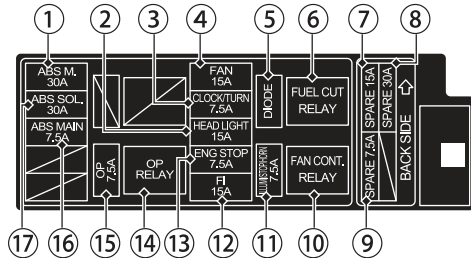

Этикетка блока предохранителей

NC750XA

- | | |
|---------------------------|---------------------------------|
| ① ABS M. | ⑩ РЕЛЕ ВЕНТИЛЯТОРА |
| ② ФАРА | ⑪ ПОДСВЕТКА/СТОП-СИГНАЛ/КЛАКСОН |
| ③ ЧАСЫ/УКАЗАТЕЛИ ПОВОРОТА | ⑫ СИСТЕМА ВПРЫСКА |
| ④ ВЕНТИЛЯТОР | ⑬ ВЫКЛЮЧАТЕЛЬ ДВИГАТЕЛЯ |
| ⑤ ДИОД | ⑭ РЕЛЕ ОР |
| ⑥ РЕЛЕ ОТСЕЧКИ ТОПЛИВА | ⑮ ОР |
| ⑦ ЗАПАСНОЙ | ⑯ ABS, ОСНОВНОЙ |
| ⑧ ЗАПАСНОЙ | ⑰ ЭЛЕКТРОМАГНИТ ABS |
| ⑨ ЗАПАСНОЙ | |