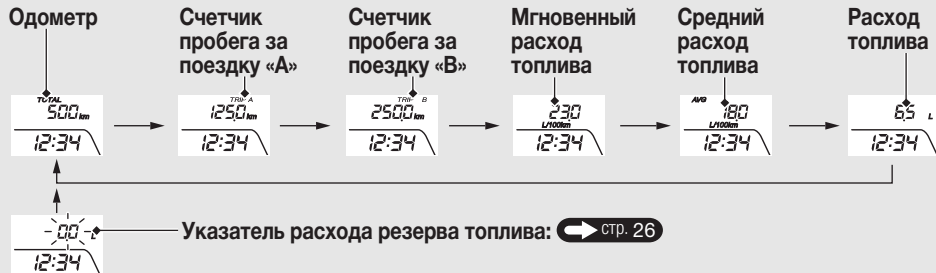

**Одометр [TOTAL]/Счетчик пробега за поездку [TRIP A/B]/Указатель уровня топлива/
Указатели мгновенного и среднего расхода топлива**

Кнопкой **A** Вы можете переключать этот сегмент дисплея между одометром, счетчиками пробега «А» и «В», указателями мгновенного и среднего расхода топлива и указателем уровня топлива.

- **Одометр:** общий пробег мотоцикла.
- **Счетчик пробега за поездку:** Дистанция, пройденная с момента обнуления счетчика

← стр. 25

продолжение на следующей странице 23