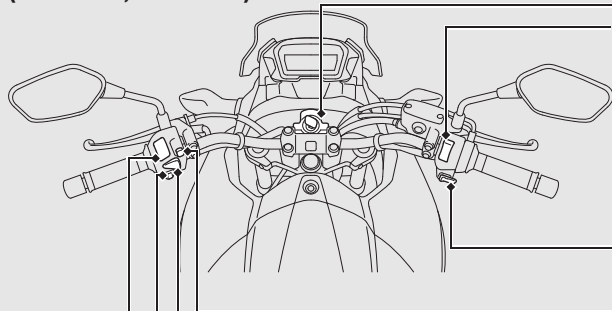

Кнопки и переключатели

(NC750XA, NC750SA)*

Звуковой сигнал

Переключатель указателей поворота

- ▶ Чтобы выключить, нажмите на переключатель.

Переключатель режимов фары

- ≡D: Дальний свет
- ≡D: Ближний свет
- ≡D**PASS**: Сигнал дальним светом фары

Аварийный выключатель двигателя

При нормальных условиях должен оставаться в положении RUN ○.

- ▶ Чтобы остановить двигатель в экстренной ситуации, переведите в положение OFF ⊗.

Кнопка запуска

Выключатель сигнала аварийной остановки

Можно включить, когда ключ зажигания находится в положении ON. Можно выключить независимо от положения выключателя зажигания.

- ▶ Сигнал остается включенным даже после поворота ключа в OFF или LOCK.

*: Изображена модель NC750XA. У модели NC750SA расположение органов управления аналогично.