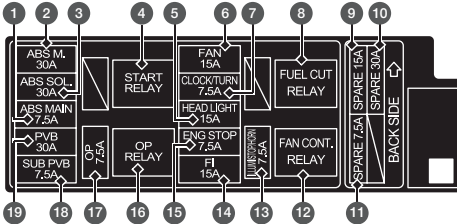

Блок предохранителей

NC750SA/XA

- | | |
|---------------------------------|----------------------------------|
| 1 Мотор ABS | 9 Запасной |
| 2 Фара | 10 Реле вентилятора |
| 3 Часы/указатели поворота | 11 Освещение/стоп-сигнал/клаксон |
| 4 Вентилятор | 12 Инжектор |
| 5 Светодиод | 13 Выключатель двигателя |
| 6 Реле остановки подачи топлива | 14 Реле OP |
| 7 Запасной | 15 OP |
| 8 Запасной | 16 Главный ABS |
| | 17 Соленоид ABS |

NC750XD

- | | |
|---------------------------------|----------------------------------|
| 1 Главный ABS | 10 Запасной |
| 2 Мотор ABS | 11 Запасной |
| 3 Соленоид ABS | 12 Реле вентилятора |
| 4 Реле запуска | 13 Освещение/стоп-сигнал/клаксон |
| 5 Фара | 14 Инжектор |
| 6 Вентилятор | 15 Выключатель двигателя |
| 7 Часы/указатели поворота | 16 Реле OP |
| 8 Реле остановки подачи топлива | 17 OP |
| 9 Запасной | 18 Доп. PVB |
| | 19 PVB |