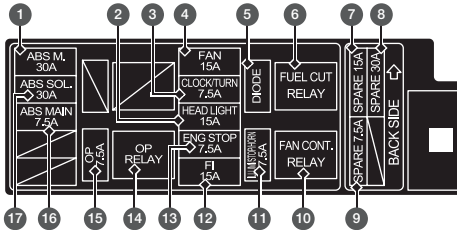

Блок предохранителей

NC750SA/XA

- | | |
|---------------------------------|----------------------------------|
| 1 Мотор ABS | 9 Запасной |
| 2 Фара | 10 Реле вентилятора |
| 3 Часы/указатели поворота | 11 Освещение/стоп-сигнал/клаксон |
| 4 Вентилятор | 12 Инжектор |
| 5 Светодиод | 13 Выключатель двигателя |
| 6 Реле остановки подачи топлива | 14 Реле OP |
| 7 Запасной | 15 OP |
| 8 Запасной | 16 Главный ABS |
| | 17 Соленоид ABS |