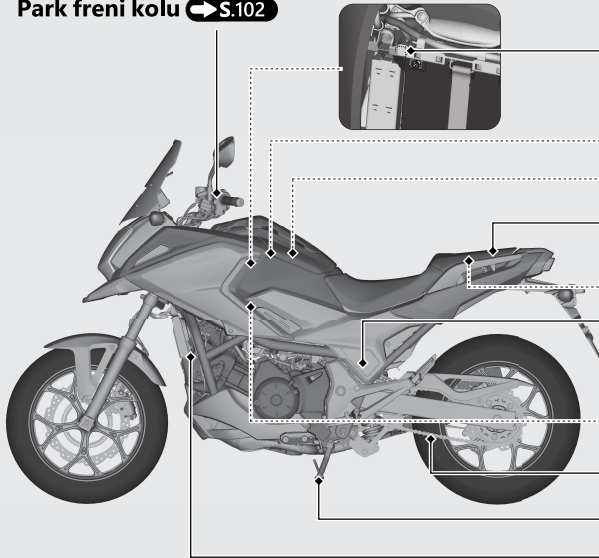

Park freni kolu ➔ S.102

Veri bağlantı konektörü

Bakım kapağı ➔ S.67

Bagaj bölümü ➔ S.65

Arka sele ➔ S.63

Yakıt doldurma kapağı ➔ S.63

Arka süspansiyon yayı ön yükü ayarlayıcı düğmesi

ED, IV ED tipi ➔ S.115