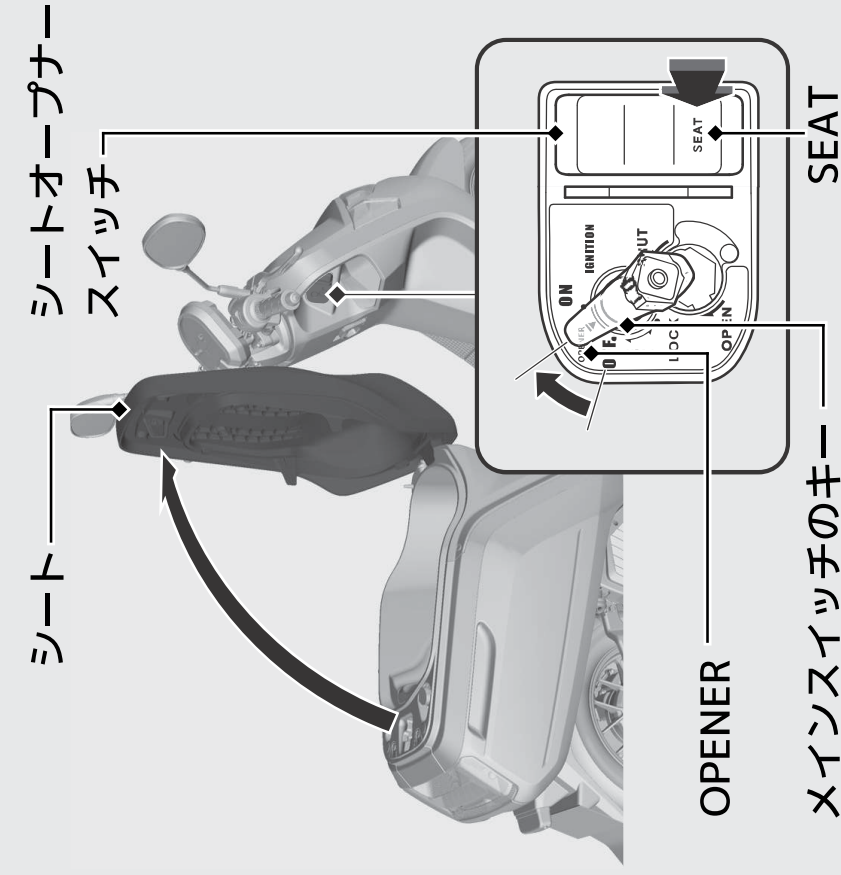

その他装備の使いかた

シートの開けかた

- ① ハンドルを直進状態にする。
- ② メインスイッチのキーをメインスイッチに差し込み、OPENER の位置にする。
- ③ シートオープナースイッチの SEAT を押して、シートを開ける。

シートの閉じかた

シートをおろし、シート後部を上から押してロックします。
シートを軽く持ち上げて、ロックがかかっていることを確認してください。
メインスイッチのキーをシート下に置き忘れた状態でシートをロックすると、キーが取り出せなくなりますのでご注意ください。