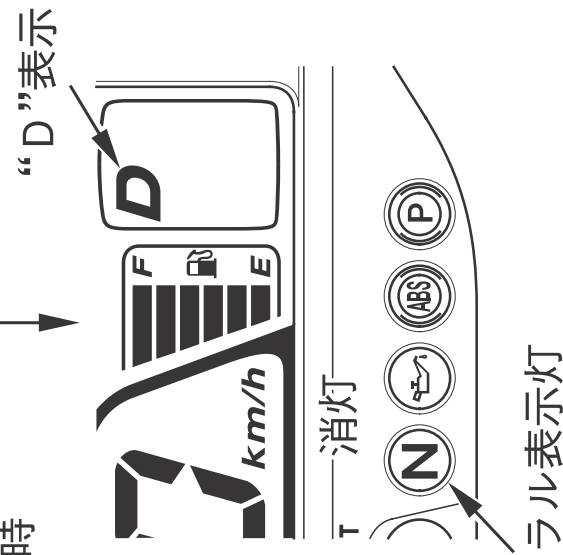

- 3 N-D切換えスイッチ(D側)を、ニュートラル表示灯が表示されるまで押します。

- ニュートラル時
ニュートラル表示灯

N-D切換えスイッチ(D側)

- Dモード時

ニュートラル表示灯