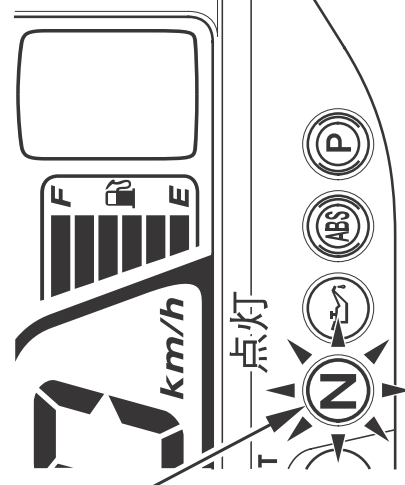

- 3 N-D切換えスイッチ(D側)を、ニュートラル表示灯が表示されるまで押します。

- ニュートラル時
ニュートラル表示灯

N-D切換えスイッチ(D側)

- Dモード時

ニュートラル表示灯