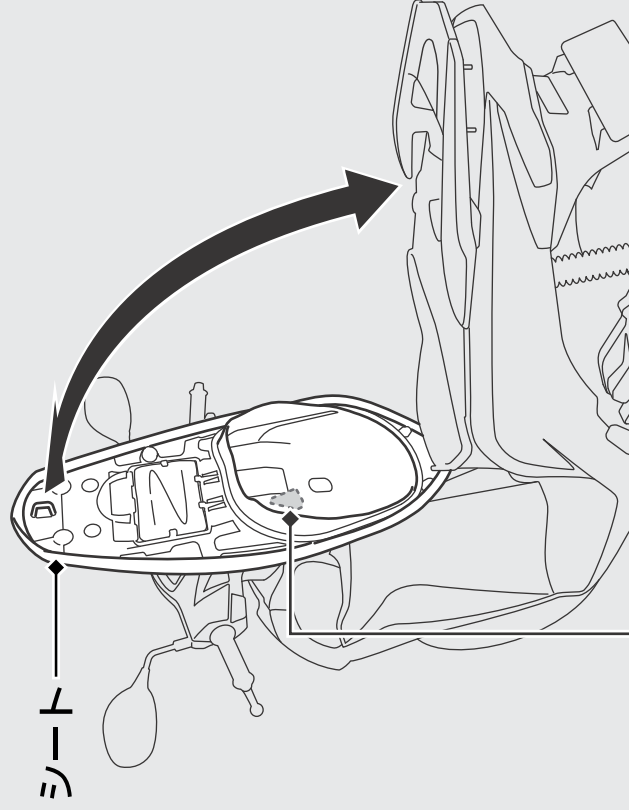

# その他装備の使いかた

## シートの開けかた

- ① ハンドルを直進状態にする。
- ② メインスイッチのキーをメインスイッチに差し込み、SEAT の位置にする。
- ③ シートオープナースイッチの SEAT を押して、シートを開ける。

## シートの閉じかた

シートをおろし、シート後部を上から押ししてロックします。

シートを軽く持ち上げて、ロックがかかっていることを確認してください。

メインスイッチのキーをシート下に置き忘れた状態でシートをロックすると、キーが取り出せなくなりまますのでご注意ください。