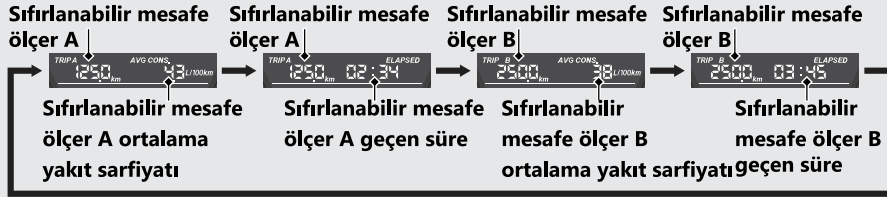

### Ekranın Değiştirilmesi

[INFO A] düğmesi sıfırlanabilir mesafe ölçer A ve sıfırlanabilir mesafe ölçer B arasında geçiş yapar. [INFO B] düğmesi ortalama yakıt sarfiyatı ve geçen süre arasında geçiş yapar.

→ [INFO A] düğmesine basınız.

[INFO B] düğmesi mesafe ölçer, kalan yakıtla gidilecek mesafe ve mevcut yakıt sarfiyatı arasında geçiş yapar.

→ [INFO B] düğmesine basınız.