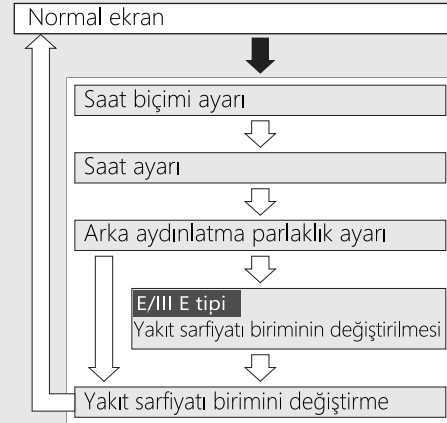

Ekran Ayarı

Aşağıdaki öğeler sırayla değiştirilebilir.

- Saat biçimi ayarı
- Saat ayarı
- Arka aydınlatma parlaklık ayarı
- **E/III E tipi**
Yakıt sarfiyatı biriminin değiştirilmesi
- Yakıt sarfiyatı göstergesi biriminin değiştirilmesi

- ➡ **INFO A** düğmesi ve **INFO B** düğmesini basılı tutunuz.
- ➡ **INFO B** düğmesine basınız.