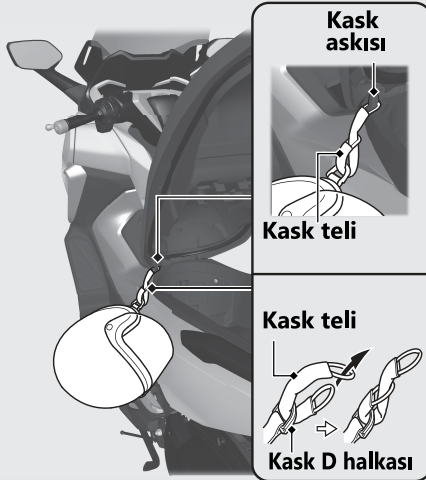

## Kask Askısı

Kask askısı selenin altındadır. Kask teli takım çantasının içerisinde bulunur.

► Kask askısını sadece park halinde kullanınız.

**Selenin açılması** ➔ S.64

## ⚠ UYARI

Kask askıya takılı şekilde sürüş yapmak motosikleti güvenli kullanma kabiliyetinizi engelleyebilir ve ciddi şekilde yaralanabileceğiniz veya ölebileceğiniz bir kazaya sebep olabilir.

Kask askısını sadece park halinde kullanınız. Kaskınız kask askısına takılı iken motosikletinizi kullanmayınız.