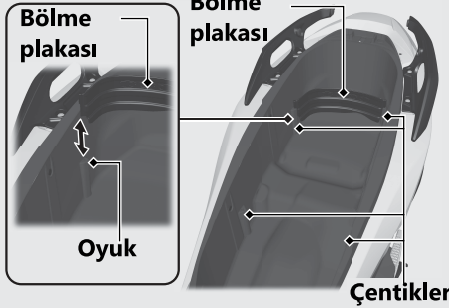

Saklama Bölmeleri *(Devam ediyor)*

Bagaj bölmesi

Bölme plakasının konumu, saklanan yükü göre değiştirilebilir.

Maksimum ağırlık sınırını asla aşmayınız.

Maksimum Ağırlık: 10 kg (22 lb)

- ▶ Yanıcı veya ısının zarar verebileceğinde şüphelenilen herhangi bir eşyayı saklamayınız.
- ▶ Kıymetli veya kırılacak nesnelere saklamayınız.

Selenin açılması ➔ S.64

Bölme plakasının konumuna göre bir ya da iki kask saklanabilir. Bölme plakası, gösterildiği gibi dört farklı şekilde konumlandırılabilir.

- ▶ Kaskların ön tarafa baktığından emin olunuz.
- ▶ Bazı kasklar, tasarımları ve boyutları yüzünden bölmeye sığmayabilirler.
- ▶ Bölme plakasını bagaj bölümündeki yuvalara düzgün bir şekilde yerleştiriniz.