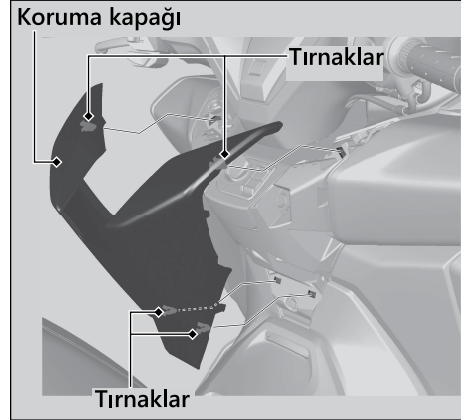

Acil Durumda Sele Kilidinin Açılması

Sele kilidi, acil durum anahtarı kullanılarak açılabilir.

Açma

1. Tırnakları çıkarmak için koruma kapağını yukarı doğru çekiniz.

Sorun giderme